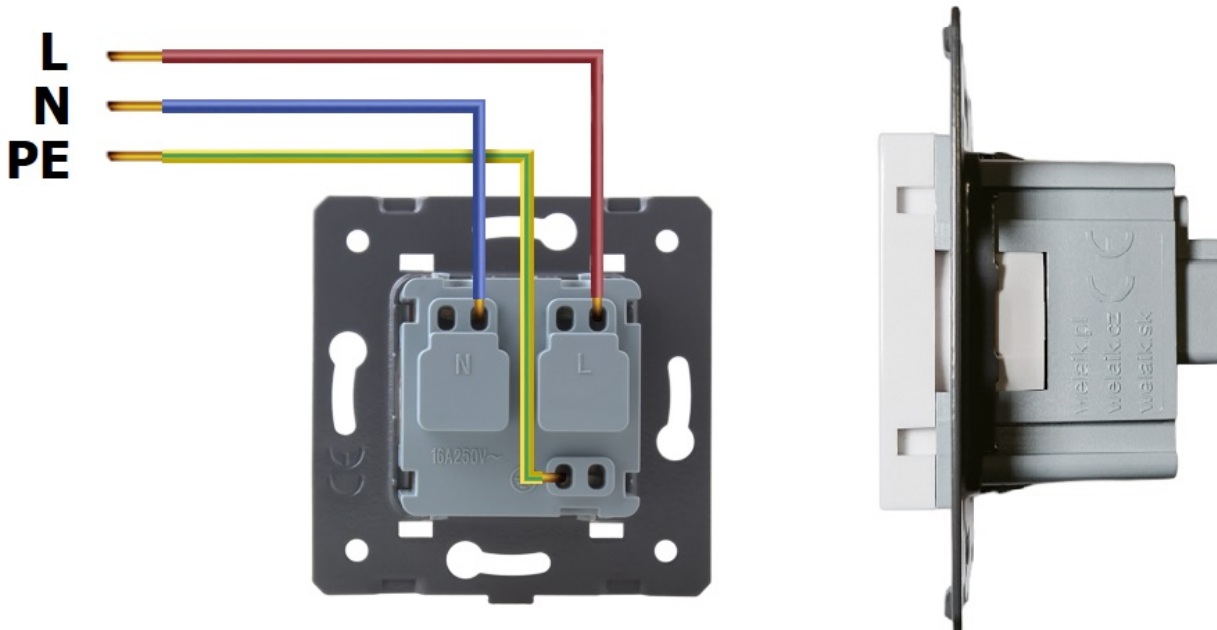

GNIAZDO SZKLANE Z BOLCEM KOLOR BIAŁY WELAIK®

CENA: **69,99** PLN

CZAS WYSYŁKI: 48H

PRODUCENT: WELAIK

NUMER KATALOGOWY: AGFR-11

KOD EAN: 5908291020767

KOLOR SZKŁA: BIAŁY

OPIS PRZEDMIOTU

CENA ZA ZESTAW GNIAZDKA + RAMKI SZKLANEJ.

SPECYFIKACJA PRODUKTU:

1. NAPIĘCIE ROBOCZE: PRĄD ZMIENNY 110 V-250 V/50 HZ-60 HZ
2. NATĘŻENIE PRĄDU: 16 A
3. ŚRODOWISKO PRACY: -30~70°C; WILGOTNOŚĆ WZGLĘDNA PONIŻEJ 95%
4. PRODUKT PASUJE DO STANDARDOWEJ PUSZKI ELEKTRYCZNEJ 60 MM, MONTAŻ NA WKRĘTY - GNIAZDKA NIE POSIADAJĄ "ŁAPEK" ROZPOROWYCH.
5. PRODUKT ZGODNY Z NORMĄ ROHS I CE

UWAGA: MONTAŻ I PODŁĄCZENIE, BEZWZGLĘDNIE PRZY WYŁĄCZONYM NAPIĘCIU ZASILANIA

GNIAZDO Z UZIEMIENIEM, W RAMCE SZKLANEJ. PONADczasowy WYGLĄD SZKŁA NADA NIEPOWTARZALNEGO WYGLĄDU PAŃSTWA POMIESZCZENIU.

KONTAKTY SZKLANE POKAZUJĄ SWOJE ZALETY NIE TYLKO W DOMOWYM ZACISZU ALE RÓWNIEŻ W BUDYNKACH FIRMOWYCH, LECZNICACH ORAZ GABINETACH.

W NASZEJ OFERCIE ZNAJDĄ PAŃSTWO GNIAZDKA SZKLANE W KONFIGURACJACH OD 1 DO 5 PUSZEK MONTAŻOWYCH.

GNIAZDA ELEKTRYCZNE WELAIK TO WYSOKA JAKOŚĆ, PEWNOŚĆ MONTAŻU ORAZ ZADOWOLENIE Z UŻYTKOWANIA.

PRZEŁAMUJ STEREOTYPY - MONTUJ PANELE SZKLANE WŁĄCZNIKÓW W PIONIE. ZYSKUJ NIE TYLKO MIEJSCE NA ŚCIANIE - POKAŻ NOWY DESIGN ORAZ ŚWIETNĄ ERGONOMIE.