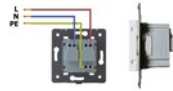

GNIAZDO SZKLANE Z BOLCEM KOLOR BIAŁY WELAIK®

CENA: **69,99** PLN

CZAS WYSYŁKI: 48H

PRODUCENT: WELAIK

NUMER KATALOGOWY: AGFR-11

KOD EAN: 5908291020767

KOLOR SZKŁA: BIAŁY

OPIS PRZEDMIOTU

CENA ZA ZESTAW GNIAZDKA + RAMKI SZKLANEJ.

SPECYFIKACJA PRODUKTU:

1. NAPIĘCIE ROBOCZE: PRĄD ZMIENNY 110 V-250 V/50 HZ-60 HZ
2. NATĘŻENIE PRĄDU: 16 A
3. ŚRODOWISKO PRACY: -30~70°C; WILGOTNOŚĆ WZGLĘDNA PONIŻEJ 95%
4. PRODUKT PASUJE DO STANDARDOWEJ PUSZKI ELEKTRYCZNEJ 60 MM, MONTAŻ NA WKRĘTY - GNIAZDKA NIE POSIADAJĄ "ŁAPEK" ROZPOROWYCH.
5. PRODUKT ZGODNY Z NORMĄ ROHS I CE

UWAGA: MONTAŻ I PODŁĄCZENIE, BEZWZGLĘDNIE PRZY WYŁĄCZONYM NAPIĘCIU ZASILANIA