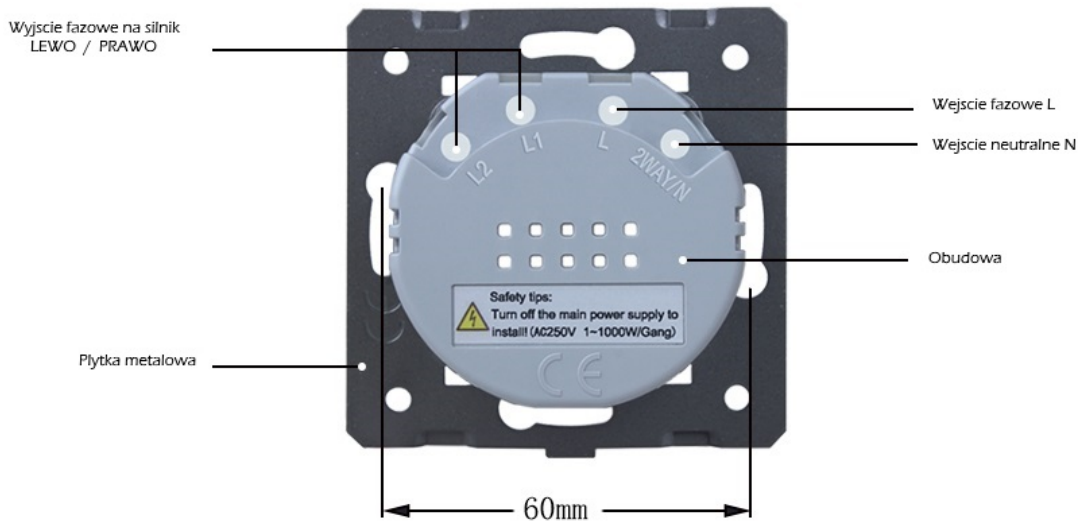

- WSPÓŁPRACUJE ZE STANDARDOWYMI, LEDOWYMI ORAZ KOMPAKTOWYMI ŻARÓWKI.
- MONTAŻ W STANDARDOWEJ PUSZCE 60MM - WYMAGANE WKRETY MONTAŻOWE ZNAJDUJĄCE SIĘ W PUSZCE
- INSTRUKCJA MONTAŻU W JĘZYKU POLSKIM
- WSZYSTKIE PRODUKTY WELAIK ZGODNE SĄ Z NORMĄ ROHS ORAZ CE

W RAZIE PROBLEMÓW Z PODŁĄCZENIEM ORAZ POTRZEBĄ DODATKOWYCH INFORMACJI ZAPRASZAMY DO NASZEGO PORTALU: PODLACZENIEWLACZNIKA.PL

SCHEMAT PODŁĄCZANIA MODUŁU ROLETOWEGO/ŻALUZJOWEGO:

UWAGA! WYMAGA PRZEWODU NEUTRALNEGO!

UWAGA: WYMAGANY PRZEWÓD NEUTRALNY!

UWAGA! WYMAGA PRZEWODU NEUTRALNEGO!

UWAGA! WYMAGA PRZEWODU NEUTRALNEGO!

UWAGA! WYMAGA PRZEWODU NEUTRALNEGO!

MONTAŻ WYKONUJEMY ZAWSZE PRZY ODŁĄCZONYM NAPIĘCIU!

NIEZASTOSOWANIE SIĘ MOŻE SPOWODOWAĆ USZKODZENIE MODUŁU ORAZ UTRATĘ ZDROWIA.