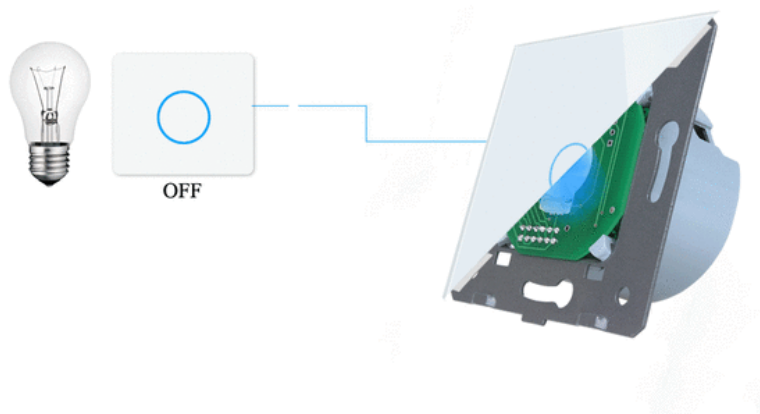

- WSPÓŁPRACUJE ZE STANDARDOWYMI, LEDOWYMI ORAZ KOMPAKTOWYMI ŻARÓWKI.
- MONTAŻ W STANDARDOWEJ PUSZCE 60MM - WYMAGANE WKRETY MONTAŻOWE ZNAJDUJĄCE SIĘ W PUSZCE
- INSTRUKCJA MONTAŻU W JĘZYKU POLSKIM
- WSZYSTKIE PRODUKTY WELAIK ZGODNE SĄ Z NORMĄ ROHS ORAZ CE

W RAZIE PROBLEMÓW Z PODŁĄCZENIEM ORAZ POTRZEBĄ DODATKOWYCH INFORMACJI ZAPRASZAMY DO NASZEGO PORTALU: PODLACZENIEWLACZNIKA.PL

SCHEMAT PODŁĄCZANIA MODUŁU ROLETOWEGO/ŻALUZJOWEGO:

UWAGA! WYMAGA PRZEWODU NEUTRALNEGO!

UWAGA: WYMAGANY PRZEWÓD NEUTRALNY!

UWAGA! WYMAGA PRZEWODU NEUTRALNEGO!

UWAGA! WYMAGA PRZEWODU NEUTRALNEGO!

UWAGA! WYMAGA PRZEWODU NEUTRALNEGO!