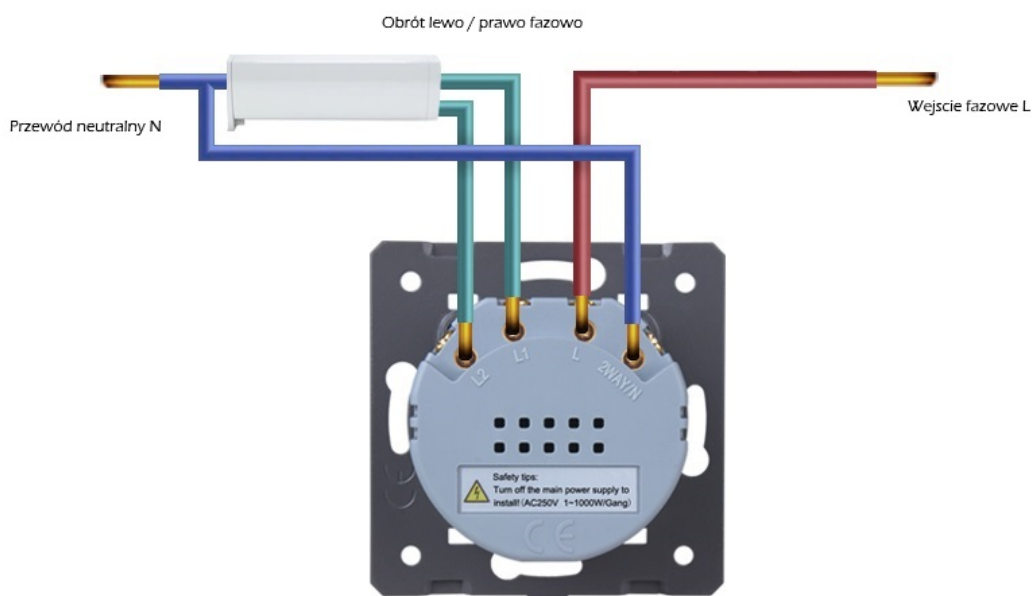

- WSPÓŁPRACUJE ZE STANDARDOWYMI, LEDOWYMI ORAZ KOMPAKTOWYMI ŻARÓWKI.
- MONTAŻ W STANDARDOWEJ PUSZCE 60MM - WYMAGANE WKRETY MONTAŻOWE ZNAJDUJĄCE SIĘ W PUSZCE
- INSTRUKCJA MONTAŻU W JĘZYKU POLSKIM
- WSZYSTKIE PRODUKTY WELAIK ZGODNE SĄ Z NORMĄ ROHS ORAZ CE

W RAZIE PROBLEMÓW Z PODŁĄCZENIEM ORAZ POTRZEBĄ DODATKOWYCH INFORMACJI ZAPRASZAMY DO NASZEGO PORTALU: PODLACZENIEWLACZNIKA.PL

SCHEMAT PODŁĄCZANIA MODUŁU ROLETOWEGO/ŻALUZJOWEGO:

UWAGA! WYMAGA PRZEWODU NEUTRALNEGO!

UWAGA: WYMAGANY PRZEWÓD NEUTRALNY!

UWAGA! WYMAGA PRZEWODU NEUTRALNEGO!

UWAGA! WYMAGA PRZEWODU NEUTRALNEGO!

UWAGA! WYMAGA PRZEWODU NEUTRALNEGO!

MONTAŻ WYKONUJEMY ZAWSZE PRZY ODŁĄCZONYM NAPIĘCIU!

NIEZASTOSOWANIE SIĘ MOŻE SPOWODOWAĆ USZKODZENIE MODUŁU ORAZ UTRATĘ ZDROWIA.