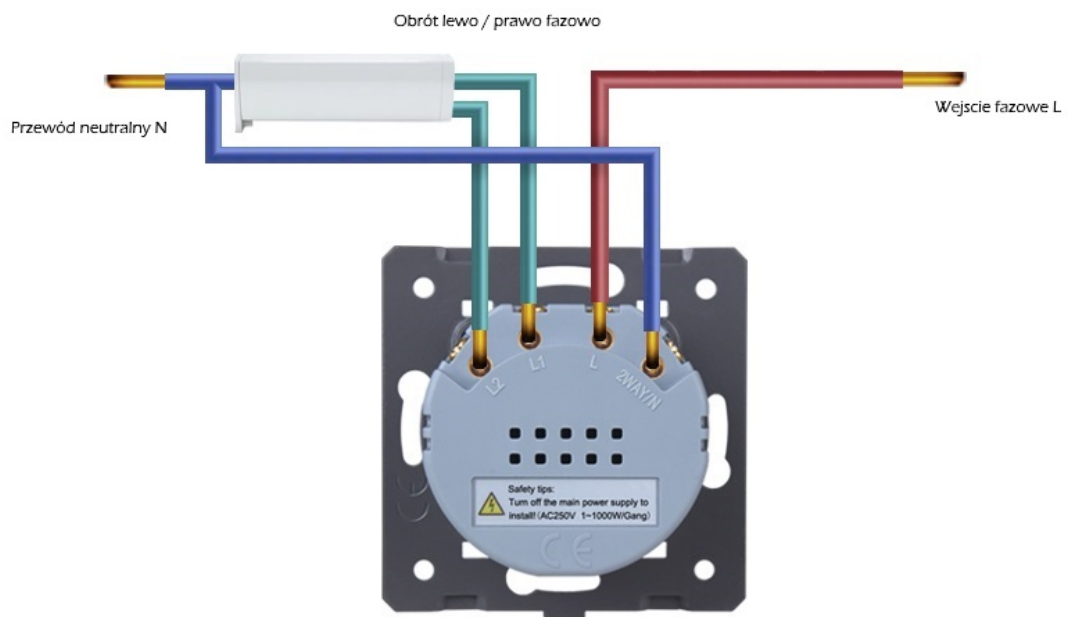

- WSPÓŁPRACUJE ZE STANDARDOWYMI, LEDOWYMI ORAZ KOMPAKTOWYMI ŻARÓWKI.
- MONTAŻ W STANDARDOWEJ PUSZCE 60MM - WYMAGANE WKRETY MONTAŻOWE ZNAJDUJĄCE SIĘ W PUSZCE
- INSTRUKCJA MONTAŻU W JĘZYKU POLSKIM
- WSZYSTKIE PRODUKTY WELAIK ZGODNE SĄ Z NORMĄ ROHS ORAZ CE

W RAZIE PROBLEMÓW Z PODŁĄCZENIEM ORAZ POTRZEBĄ DODATKOWYCH INFORMACJI ZAPRASZAMY DO NASZEGO PORTALU: PODLACZENIEWLACZNIKA.PL

SCHEMAT PODŁĄCZANIA MODUŁU ROLETOWEGO/ŻALUZJOWEGO:

UWAGA! WYMAGA PRZEWODU NEUTRALNEGO!

UWAGA: WYMAGANY PRZEWÓD NEUTRALNY!

UWAGA! WYMAGA PRZEWODU NEUTRALNEGO!

UWAGA! WYMAGA PRZEWODU NEUTRALNEGO!

UWAGA! WYMAGA PRZEWODU NEUTRALNEGO!

MONTAŻ WYKONUJEMY ZAWSZE PRZY ODŁĄCZONYM NAPIĘCIU!

NIEZASTOSOWANIE SIĘ MOŻE SPOWODOWAĆ USZKODZENIE MODUŁU ORAZ UTRATĘ ZDROWIA.