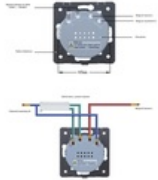

WŁĄCZNIK DOTYKOWY ROLETOWY / ŻALUZYJOWY WELAIK ®

CENA: **140,00** PLN

CZAS WYSYŁKI: 48H

PRODUCENT: WELAIK

NUMER KATALOGOWY: A921CL

KOD EAN: 5908291020217

OPIS PRZEDMIOTU

CENA OBEJMUJE MODUŁ ELEKTRONICZNY + PANEL SZKLANY W WYBRANYM KOLORZE.

ZESTAW WYŁĄCZNIKA ROLETOWY/ŻALUZYJOWY **WELAIK** LIVE ON WAVE ®

JEDEN Z NIELICZNYCH MODUŁÓW DOTYKOWYCH DZIAŁAJĄCY JUŻ OD 1W DO 1000W. INNOWACJA NA RYNKU WŁĄCZNIKÓW DOTYKOWYCH W POLSCE ORAZ W EUROPIE!

POMOŻEMY CI WYPOSAŻYĆ TWOJE WYMARZONE WNĘTRZE W NOWOCZESNE DOTYKOWE KONTAKTY SZKLANE. CHCESZ ODMIENIĆ SWOJE WNĘTRZNE? SZUKASZ CZEGOŚ INNEGO NIŻ ZWYKŁY WYŁĄCZNIK PLASTIKOWY? WKRO CZ DO NASZEGO SZKLANEGO ŚWIATA WYŁĄCZNIKÓW DOTYKOWYCH.

CHARAKTERYSTYKA TECHNICZNA:

- MAX NATĘŻENIE NA OBWÓD = 5A
- ZASILANIE NAPIĘCIEM PRZEMIENNYM 110-250V 60HZ
- ZUŻYCIE PRĄDU W TRYBIE STANDBY = 0,1MA
- WILGOTNOŚĆ PRACY PONIŻEJ 95% ORAZ TEMPERATURA PRACY = -30 - 70°C
- MAX ŻYWOTNOŚĆ DO 100.000 CYKLI
- WYMAGA STANDARDOWEJ INSTALACJI ELEKTRYCZNEJ
- SYGNALIZACJA STANU CZUWANIA - LED NIEBIESKI, PRACY - LED CZERWONY