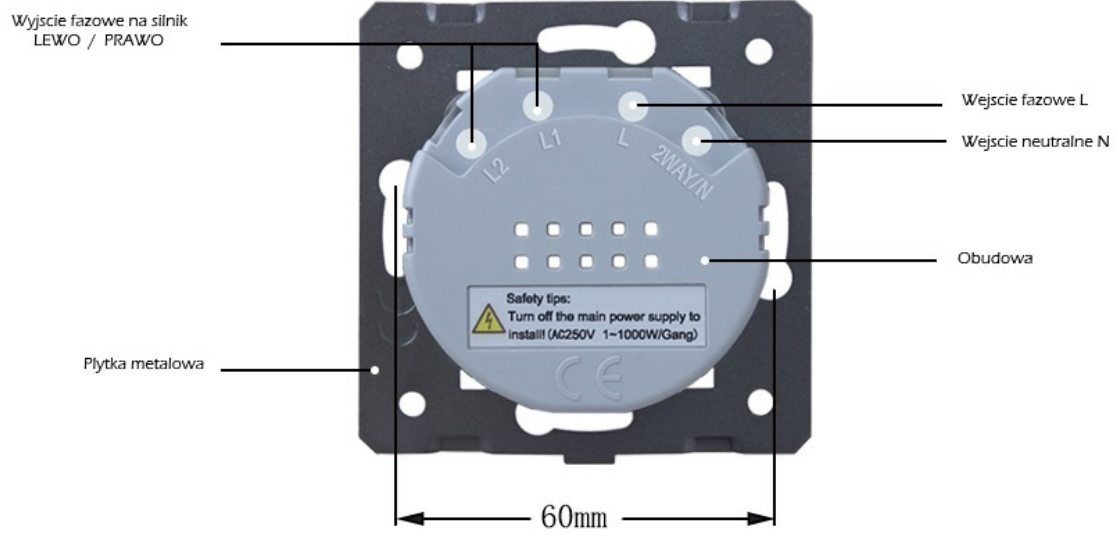

- WSPÓŁPRACUJE ZE STANDARDOWYMI, LEDOWYMI ORAZ KOMPAKTOWYMI ŻARÓWKI.
- MONTAŻ W STANDARDOWEJ PUSZCE 60MM - WYMAGANE WKRETY MONTAŻOWE ZNAJDUJĄCE SIĘ W PUSZCE
- INSTRUKCJA MONTAŻU W JĘZYKU POLSKIM
- WSZYSTKIE PRODUKTY WELAIK ZGODNE SĄ Z NORMĄ ROHS ORAZ CE

W RAZIE PROBLEMÓW Z PODŁĄCZENIEM ORAZ POTRZEBĄ DODATKOWYCH INFORMACJI ZAPRASZAMY DO NASZEGO PORTALU: PODLACZENIEWLACZNIKA.PL

SCHEMAT PODŁĄCZANIA MODUŁU ROLETOWEGO/ŻALUZJOWEGO:

UWAGA! WYMAGA PRZEWODU NEUTRALNEGO!

UWAGA: WYMAGANY PRZEWÓD NEUTRALNY!

UWAGA! WYMAGA PRZEWODU NEUTRALNEGO!

UWAGA! WYMAGA PRZEWODU NEUTRALNEGO!

UWAGA! WYMAGA PRZEWODU NEUTRALNEGO!

MONTAŻ WYKONUJEMY ZAWSZE PRZY ODŁĄCZONYM NAPIĘCIU!

NIEZASTOSOWANIE SIĘ MOŻE SPOWODOWAĆ USZKODZENIE MODUŁU ORAZ UTRATĘ ZDROWIA.