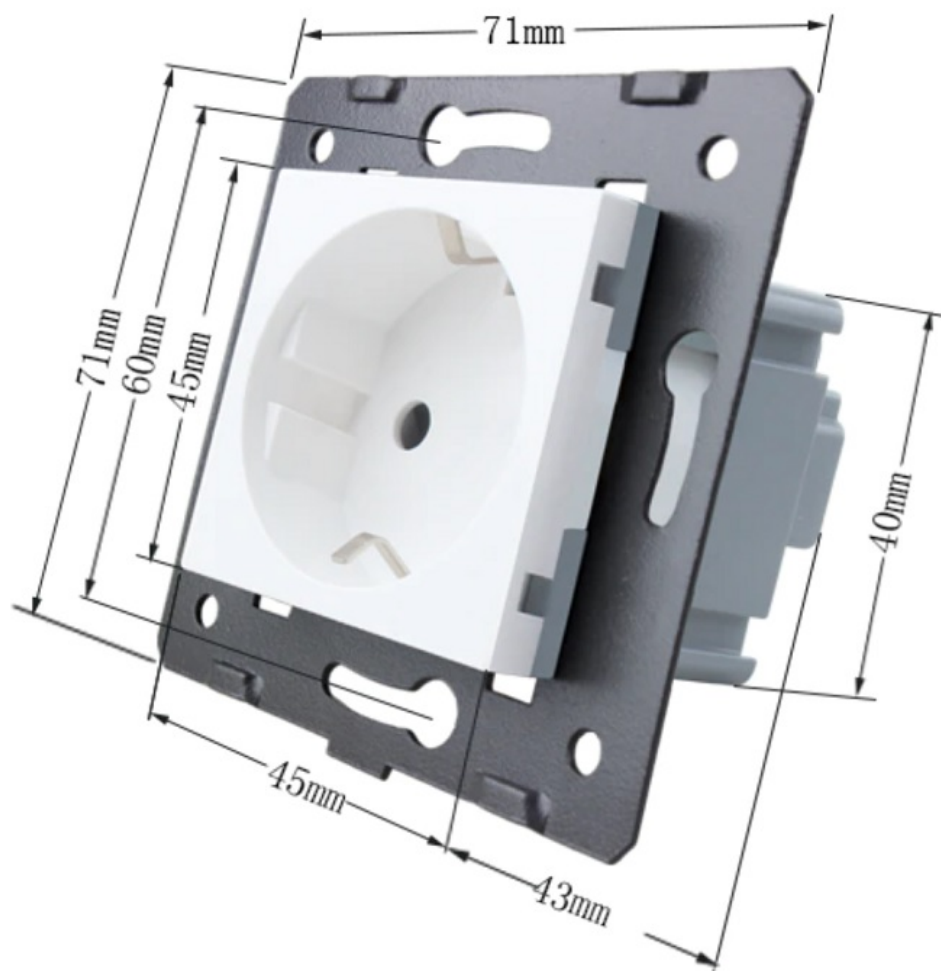

GNIAZDO FR-11 KOLOR BIAŁY WELAIK ®

CENA: **29,99** PLN

CZAS WYSYŁKI: 48H

PRODUCENT: WELAIK

NUMER KATALOGOWY: FR-11

KOD EAN: 5908291020071

TYP MODUŁU: G

KOLOR SZKŁA: BIAŁY

OPIS PRZEDMIOTU

CENA ZA MODUŁ GNIAZDA BEZ RAMKI.

SPECYFIKACJA PRODUKTU:

1. NAPIĘCIE ROBOCZE: PRĄD ZMIENNY 110 V-250 V/50 HZ-60 HZ
2. NATĘŻENIE PRĄDU: 16 A
3. ŚRODOWISKO PRACY: -30~70°C; WILGOTNOŚĆ WZGLĘDNA PONIŻEJ 95%
4. PRODUKT PASUJE DO STANDARDOWEJ PUSZKI ELEKTRYCZNEJ 60 MM, MONTAŻ NA WKRĘTY - GNIAZDKA NIE POSIADAJĄ "ŁAPEK" ROZPOROWYCH.
5. PRODUKT ZGODNY Z NORMĄ ROHS I CE

UWAGA: MONTAŻ I PODŁĄCZENIE, BEZWZGLĘDNIE PRZY WYŁĄCZONYM NAPIĘCIU ZASILANIA

GNIAZDO Z UZIEMIENIEM, W RAMCE SZKLANEJ. PONADczasowy WYGLĄD SZKŁA NADA NIEPOWTARZALNEGO WYGLĄDU PAŃSTWA POMIESZCZENIU.

KONTAKTY SZKLANE POKAZUJĄ SWOJE ZALETY NIE TYLKO W DOMOWYM ZACISZU ALE RÓWNIeŻ W BUDYNKACH FIRMOWYCH, LECZNICACH ORAZ GABINETACH.

W NASZEJ OFERCIE ZNAJDĄ PAŃSTWO GNIAZDKA SZKLANE W KONFIGURACJACH OD 1 DO 5 PUSZEK MONTAŻOWYCH.

GNIAZDA ELEKTRYCZNE WELAIK TO WYSOKA JAKOŚĆ, PEWNOŚĆ MONTAŻU ORAZ ZADOWOLENIE Z UŻYTKOWANIA.

PRZEŁAMUJ STEREOTYPY - MONTUJ PANELE SZKLANE WŁĄCZNIKÓW W PIONIE. ZYSKUJ NIE TYLKO MIEJSCE NA ŚCIANIE - POKAŻ NOWY DESIGN ORAZ ŚWIETNĄ ERGONOMIE.