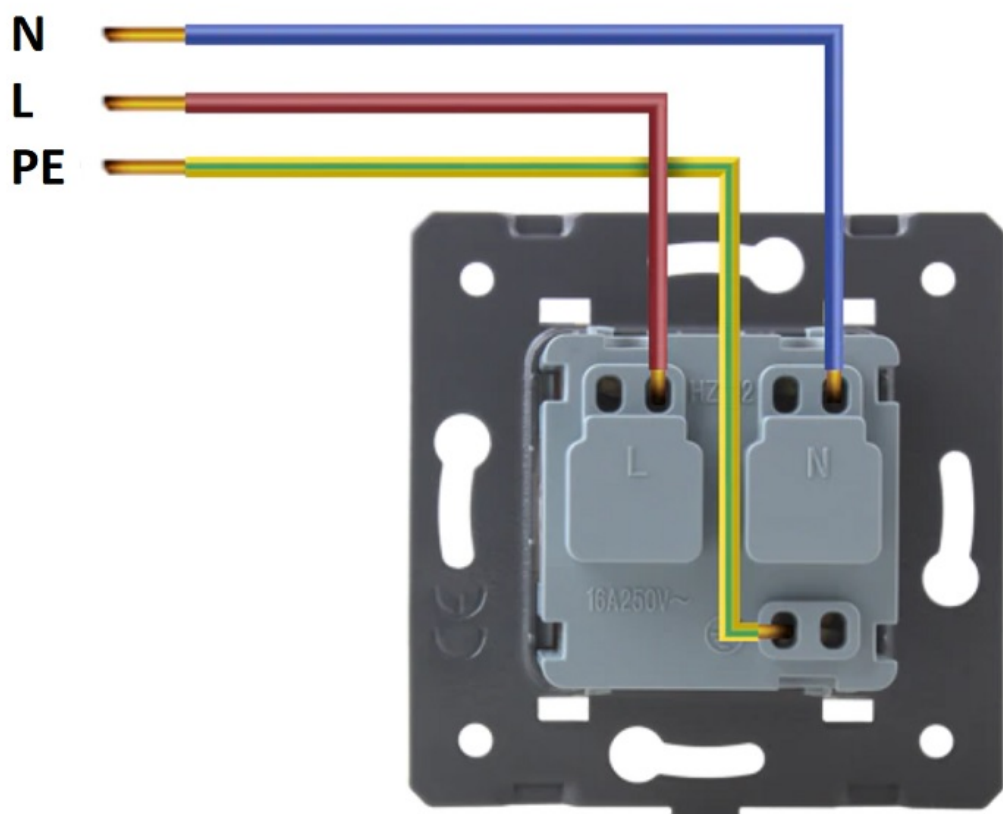

GNIAZDO FR-11 KOLOR BIAŁY WELAIK ®

CENA: **29,99** PLN

CZAS WYSYŁKI: 48H

PRODUCENT: WELAIK

NUMER KATALOGOWY: FR-11

KOD EAN: 5908291020071

TYP MODUŁU: G

KOLOR SZKŁA: BIAŁY

OPIS PRZEDMIOTU

CENA ZA MODUŁ GNIAZDA BEZ RAMKI.

SPECYFIKACJA PRODUKTU:

1. NAPIĘCIE ROBOCZE: PRĄD ZMIENNY 110 V-250 V/50 HZ-60 HZ
2. NATĘŻENIE PRĄDU: 16 A
3. ŚRODOWISKO PRACY: -30~70°C; WILGOTNOŚĆ WZGLĘDNA PONIŻEJ 95%
4. PRODUKT PASUJE DO STANDARDOWEJ PUSZKI ELEKTRYCZNEJ 60 MM, MONTAŻ NA WKRĘTY - GNIAZDKA NIE POSIADAJĄ "ŁAPEK" ROZPOROWYCH.
5. PRODUKT ZGODNY Z NORMĄ ROHS I CE

UWAGA: MONTAŻ I PODŁĄCZENIE, BEZWZGLĘDNIE PRZY WYŁĄCZONYM NAPIĘCIU ZASILANIA

GNIAZDO Z UZIEMIENIEM, W RAMCE SZKLANEJ. PONADczasowy WYGLĄD SZKŁA NADA NIEPOWTARZALNEGO WYGLĄDU PAŃSTWA POMIESZCZENIU.

KONTAKTY SZKLANE POKAZUJĄ SWOJE ZALETY NIE TYLKO W DOMOWYM ZACISZU ALE RÓWNIeŻ W BUDYNKACH FIRMOWYCH, LECZNICACH ORAZ GABINETACH.

W NASZEJ OFERCIE ZNAJDĄ PAŃSTWO GNIAZDKA SZKLANE W KONFIGURACJACH OD 1 DO 5 PUSZEK MONTAŻOWYCH.

GNIAZDA ELEKTRYCZNE WELAIK TO WYSOKA JAKOŚĆ, PEWNOŚĆ MONTAŻU ORAZ ZADOWOLENIE Z UŻYTKOWANIA.

PRZEŁAMUJ STEREOTYPY - MONTUJ PANELE SZKLANE WŁĄCZNIKÓW W PIONIE. ZYSKUJ NIE TYLKO MIEJSCE NA ŚCIANIE - POKAŻ NOWY DESIGN ORAZ ŚWIETNĄ ERGONOMIE.