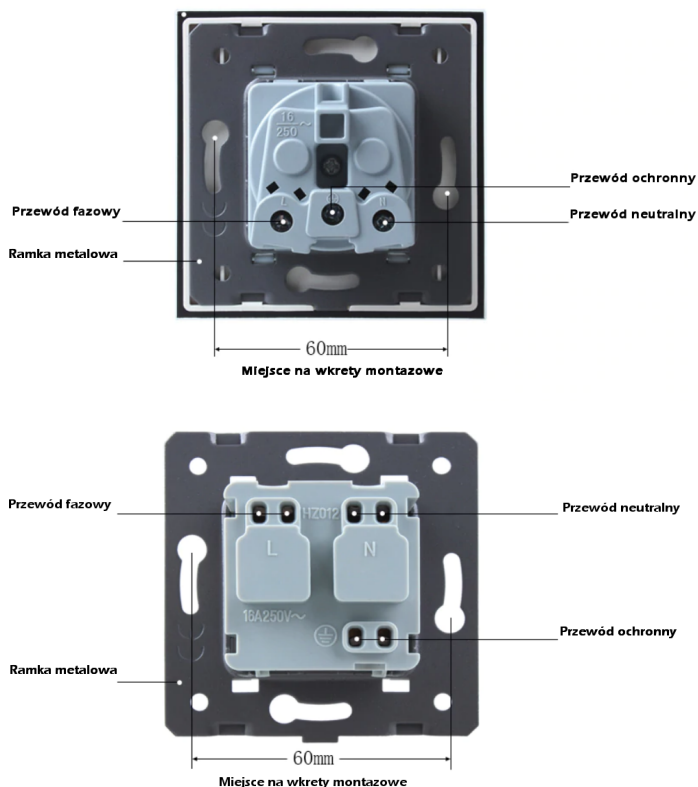

GNIAZDO FR-11 KOLOR BIAŁY WELAIK ®

CENA: **29,99** PLN

CZAS WYSYŁKI: 48H

PRODUCENT: WELAIK

NUMER KATALOGOWY: FR-11

KOD EAN: 5908291020071

TYP MODUŁU: G

OPIS PRZEDMIOTU

CENA ZA MODUŁ GNIAZDA BEZ RAMKI.

SPECYFIKACJA PRODUKTU:

1. NAPIĘCIE ROBOCZE: PRĄD ZMIENNY 110 V-250 V/50 HZ-60 HZ
2. NATĘŻENIE PRĄDU: 16 A
3. ŚRODOWISKO PRACY: -30~70°C; WILGOTNOŚĆ WZGLĘDNA PONIŻEJ 95%
4. PRODUKT PASUJE DO STANDARDOWEJ PUSZKI ELEKTRYCZNEJ 60 MM, MONTAŻ NA WKRĘTY - GNIAZDKA NIE POSIADAJĄ "ŁAPEK" ROZPOROWYCH.
5. PRODUKT ZGODNY Z NORMĄ ROHS I CE

UWAGA: MONTAŻ I PODŁĄCZENIE, BEZWZGLĘDNIEM PRZY WYŁĄCZONYM NAPIĘCIU ZASILANIA

GNAZDO Z UZIEMIENIEM, W RAMCE SZKLANEJ. PONADczasowy WYGLĄD SZKŁA NADA NIEPOWTARZALNEGO WYGLĄDU PAŃSTWA POMIESZCZENIU.

KONTAKTY SZKLANE POKAZUJĄ SWOJE ZALETY NIE TYLKO W DOMOWYM ZACISZU ALE RÓWNIEŻ W BUDYNKACH FIRMOWYCH, LECZNICACH ORAZ GABINETACH.

W NASZEJ OFERCIE ZNAJDĄ PAŃSTWO GNAZDKA SZKLANE W KONFIGURACJACH OD 1 DO 5 PUSZEK MONTAŻOWYCH.

GNAZDA ELEKTRYCZNE WELAIK TO WYSOKA JAKOŚĆ, PEWNOŚĆ MONTAŻU ORAZ ZADOWOLENIE Z UŻYTKOWANIA.

PRZEŁAMUJ STEREOTYPY - MONTUJ PANELE SZKLANE WŁĄCZNIKÓW W PIONIE. ZYSKUJ NIE TYLKO MIEJSCE NA ŚCIANIE - POKAŻ NOWY DESIGN ORAZ ŚWIETNĄ ERGONOMIE.