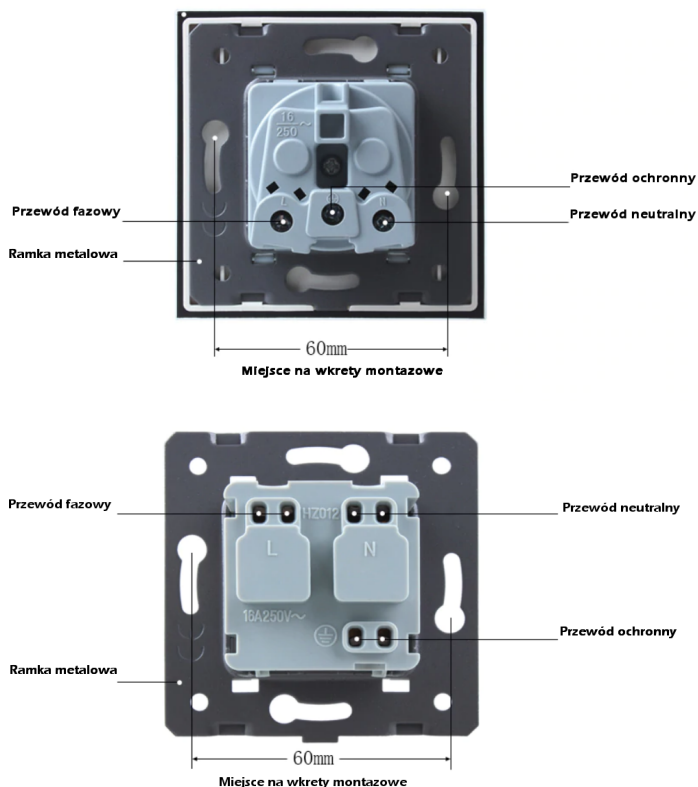

GNAZDO Z UZIEMIENIEM, W RAMCE SZKLANEJ. PONADczasowy WYGLĄD SZKŁA NADA NIEPOWTARZALNEGO WYGLĄDU PAŃSTWA POMIESZCZENIU.

KONTAKTY SZKLANE POKAZUJĄ SWOJE ZALETY NIE TYLKO W DOMOWYM ZACISZU ALE RÓWNIEŻ W BUDYNKACH FIRMOWYCH, LECZNICACH ORAZ GABINETACH.

W NASZEJ OFERCIE ZNAJDĄ PAŃSTWO GNAZDKA SZKLANE W KONFIGURACJACH OD 1 DO 5 PUSZEK MONTAŻOWYCH.

GNAZDA ELEKTRYCZNE WELAIK TO WYSOKA JAKOŚĆ, PEWNOŚĆ MONTAŻU ORAZ ZADOWOLENIE Z UŻYTKOWANIA.

PRZEŁAMUJ STEREOTYPY - MONTUJ PANELE SZKLANE WŁĄCZNIKÓW W PIONIE. ZYSKUJ NIE TYLKO MIEJSCE NA ŚCIANIE - POKAŻ NOWY DESIGN ORAZ ŚWIETNĄ ERGONOMIE.

CHCESZ ODMIENIĆ SWOJE WNĘTRZNE? SZUKASZ CZEGOŚ INNEGO NIŻ ZWYKŁY WYŁĄCZNIK LUB GNAZDKO? WKRO CZ DO NASZEGO SZKLANEGO ŚWIATA WYŁĄCZNIKÓW DOTYKOWYCH I KONTAKTÓW SZKLANYCH.

SZUKASZ NOWOCZESNEGO WYKOŃCZENIA SWOJEGO PIĘKNEGO MIESZKANIA? NASZA KOLEKCJA KONTAKTÓW SZKLANYCH MARKI WELAIK TO KWINESENCJA ELEGANCJI ORAZ NOWOCZESNOŚCI.

WELAIK Live on Wave ®

Wszelkie prawa zastrzeżone.