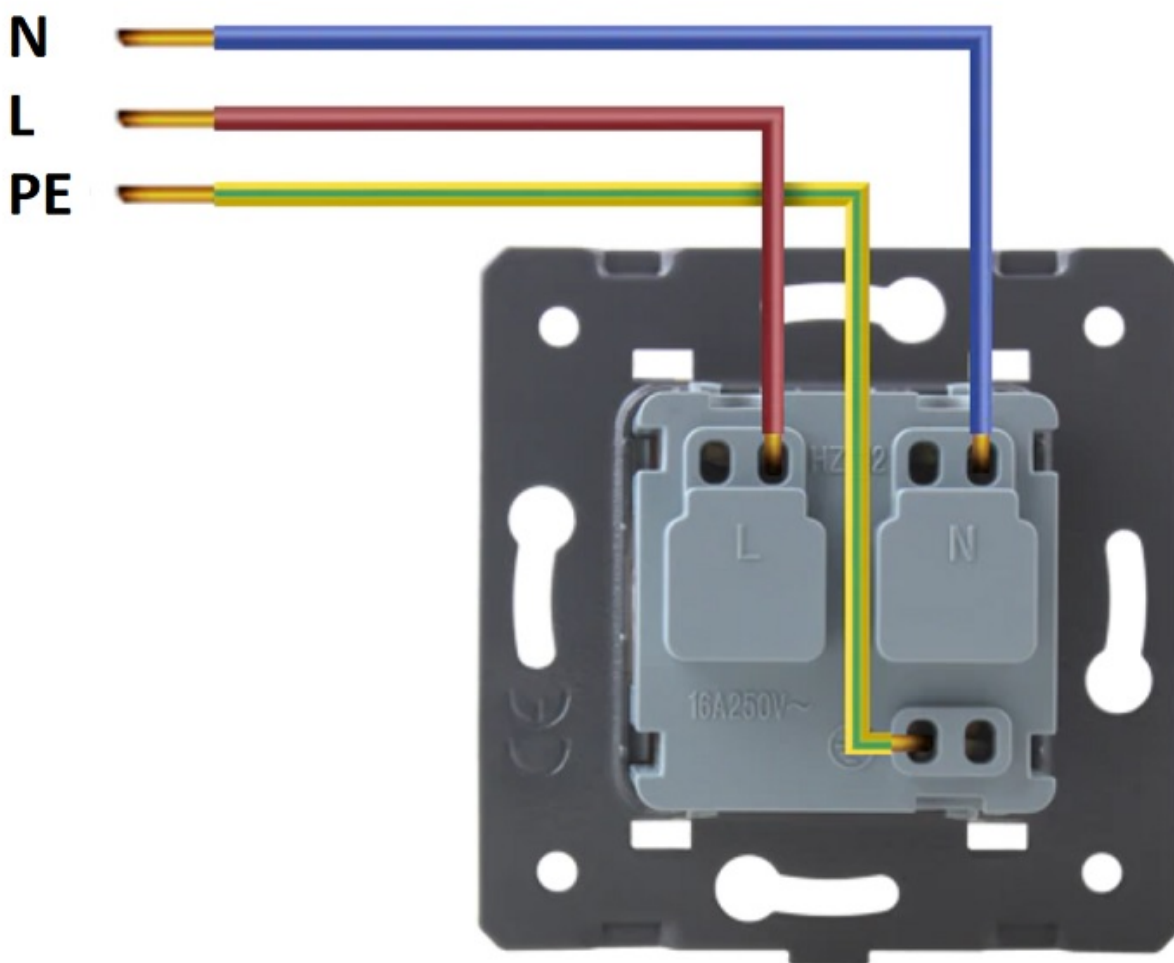

GNIAZDO FR-12 KOLOR CZARNY WELAIK ®

CENA: **29,99** PLN

CZAS WYSYŁKI: 48H

PRODUCENT: WELAIK

NUMER KATALOGOWY: FR-12

KOD EAN: 5908291020088

TYP MODUŁU: G

KOLOR SZKŁA: CZARNY

OPIS PRZEDMIOTU

CENA ZA MODUŁ GNIAZDA BEZ RAMKI.

SPECYFIKACJA PRODUKTU:

1. NAPIĘCIE ROBOCZE: PRĄD ZMIENNY 110 V-250 V/50 HZ-60 HZ
2. NATĘŻENIE PRĄDU: 16 A
3. ŚRODOWISKO PRACY: -30~70°C; WILGOTNOŚĆ WZGLĘDNA PONIŻEJ 95%
4. PRODUKT PASUJE DO STANDARDOWEJ PUSZKI ELEKTRYCZNEJ 60 MM, MONTAŻ NA WKRĘTY - GNIAZDKA NIE POSIADAJĄ "ŁAPEK" ROZPOROWYCH.
5. PRODUKT ZGODNY Z NORMĄ ROHS I CE

UWAGA: MONTAŻ I PODŁĄCZENIE, BEZWZGLĘDNI PRZY WYŁĄCZONYM NAPIĘCIU ZASILANIA

GNAZDO Z UZIEMIENIEM, W RAMCE SZKLANEJ. PONADczasowy WYGLĄD SZKŁA NADA NIEPOWTARZALNEGO WYGLĄDU PAŃSTWA POMIESZCZENIU.

KONTAKTY SZKLANE POKAZUJĄ SWOJE ZALETY NIE TYLKO W DOMOWYM ZACISZU ALE RÓWNIEŻ W BUDYNKACH FIRMOWYCH, LECZNICACH ORAZ GABINETACH.

W NASZEJ OFERCIE ZNAJDĄ PAŃSTWO GNAZDKA SZKLANE W KONFIGURACJACH OD 1 DO 5 PUSZEK MONTAŻOWYCH.

GNAZDA ELEKTRYCZNE WELAIK TO WYSOKA JAKOŚĆ, PEWNOŚĆ MONTAŻU ORAZ ZADOWOLENIE Z UŻYTKOWANIA.

PRZEŁAMUJ STEREOTYPY - MONTUJ PANELE SZKLANE WŁĄCZNIKÓW W PIONIE. ZYSKUJ NIE TYLKO MIEJSCE NA ŚCIANIE - POKAŻ NOWY DESIGN ORAZ ŚWIETNĄ ERGONOMIE.