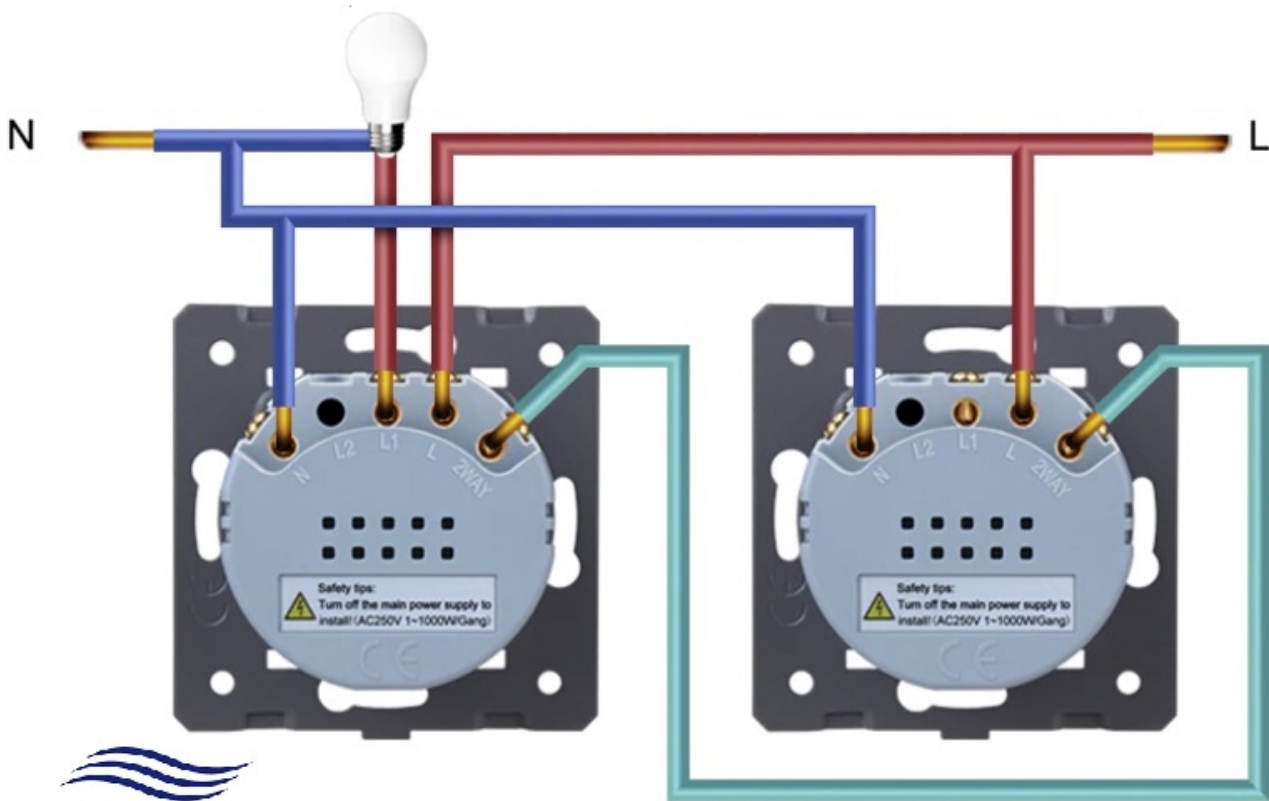

W APLIKACJI TUYA MOŻNA USTAWIAĆ WYŁĄCZNIKI CZASOWE, TIMERY DLA KAŻDEGO ŚWIATŁA OSOBNO. TRYBY SCEN UMOŻLIWIĄ ZAAWANSOWANĄ REGULACJĘ OŚWIETLENIA W DOMU - USTALAJ CZASY AUTOMATYCZNEGO ZAPALANIA I GASZENIA ŚWIATŁA.

NIE POTRZEBUJĄ PAŃSTWO ŻADNYCH DODATKOWYCH BRAMEK BĄDŹ PORTÓW. WYSTARCZY STANDARDOWA SIEĆ WIFI 2,4GHZ.

CHARAKTERYSTYKA TECHNICZNA:

- MAX NATĘŻENIE NA OBWÓD = 5A
- ZASILANIE NAPIĘCIEM PRZEMIENNYM 110-250V 60HZ
- ZUŻYCIĘ PRĄDU W TRYBIE STANDBY = 0,1MA
- WILGOTNOŚĆ PRACY PONIŻEJ 95% ORAZ TEMPERATURA PRACY = -30 - 70°C
- MAX ŻYWOTNOŚĆ 100.000 CYKLI
- WYMAGA STANDARDOWEJ INSTALACJI ELEKTRYCZNEJ
- SYGNALIZACJA STANU CZUWANIA - LED NIEBIESKI, PRACY - LED CZERWONY
- WSPÓŁPRACUJE ZE STANDARDOWYMI, LEDOWYMI ORAZ KOMPAKTOWYMI ŻARÓWKI.
- MONTAŻ W STANDARDOWEJ PUSZCE 60MM - WYMAGANE WKRETY MONTAŻOWE ZNAJDUJĄCE SIĘ W PUSZCE
- INSTRUKCJA MONTAŻU W JĘZYKU POLSKIM
- WSZYSTKIE PRODUKTY WELAIK ZGODNE SĄ Z NORMĄ ROHS ORAZ CE

MODUŁ WŁĄCZNIKA SCHODOWEGO WIFI WSPÓŁPRACUJE TYLKO I WYŁĄCZNIE Z DRUGIM MODUŁEM WŁĄCZNIKA SCHODOWEGO KTÓRY RÓWNIEŻ MUSI BYĆ W WERSJI WIFI!

SCHEMAT PODŁĄCZANIA:

PRZEWÓD KOMUNIKACYJNY

Oprogramowanie TUYA dostępne dla: