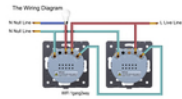

WŁĄCZNIK SCHODOWY -
KRZYŻOWY WIFI ZESTAW
CZARNY WELAIK ®

CENA: **228,00** PLN

CZAS WYSYŁKI: 48H

PRODUCENT: WELAIK

NUMER KATALOGOWY: A912 WIFI-12

KOD EAN: 5908291020699

OPIS PRZEDMIOTU

CENA OBEJMUJE WYŁĄCZNIK DOTYKOWY SCHODOWY - KRZYŻOWY WELAIK WIFI TUYA Z PANELEM SZKLANYM W WYBRANYM KOLORZE.