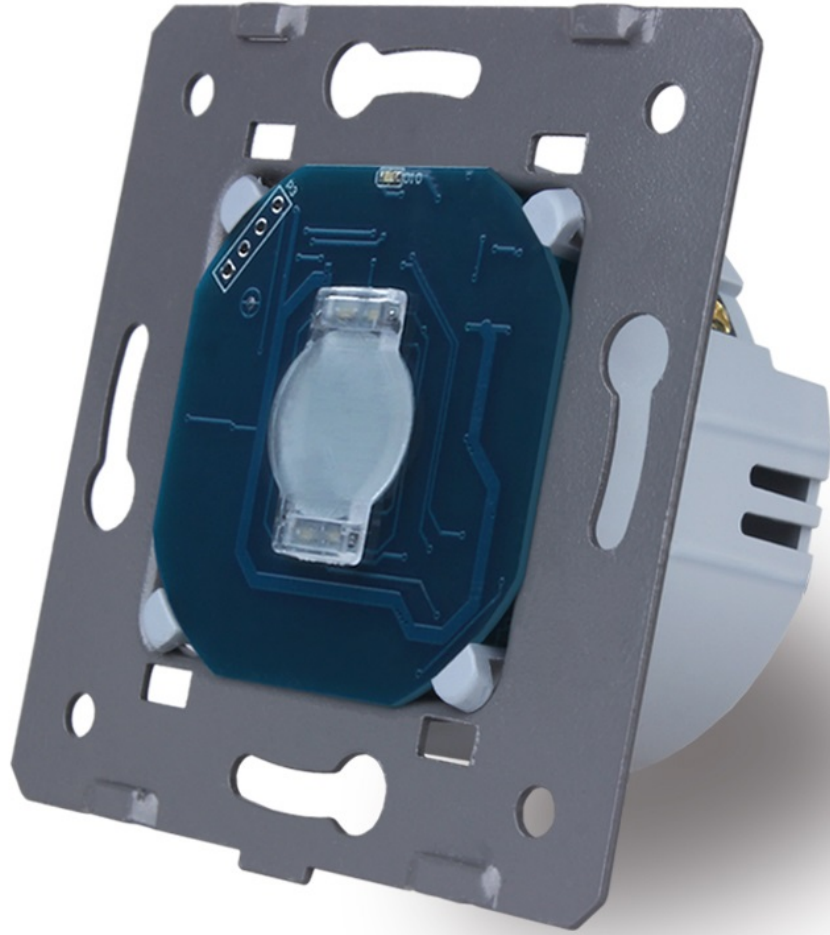

Tuya APP

Amazon Alexa

Google Home

1gang2way

WIFI

WELAIK Live on Wave ®

Wszelkie prawa zastrzeżone.