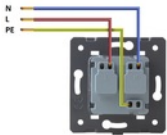

GNIAZDO PODWÓJNE FR W
RAMCE SZKLANEJ ZESTAW
KOLOR IVORY WELAIK ®

CENA: **134,98** PLN

CZAS WYSYŁKI: 48H

PRODUCENT: WELAIK

NUMER KATALOGOWY: AGGFR-14

KOD EAN: 5908291021351

OPIS PRZEDMIOTU

CENA ZA ZESTAW GNIAZDKA + RAMKI SZKLANEJ.

SPECYFIKACJA PRODUKTU:

1. NAPIĘCIE ROBOCZE: PRĄD ZMIENNY 110 V-250 V/50 HZ-60 HZ
2. NATĘŻENIE PRĄDU: 16 A
3. ŚRODOWISKO PRACY: -30~70°C; WILGOTNOŚĆ WZGLĘDNA PONIŻEJ 95%
4. PRODUKT PASUJE DO STANDARDOWEJ PUSZKI ELEKTRYCZNEJ 60 MM, MONTAŻ NA WKRĘTY - GNIAZDKA NIE POSIADAJĄ "ŁAPEK" ROZPOROWYCH.
5. PRODUKT ZGODNY Z NORMĄ ROHS I CE