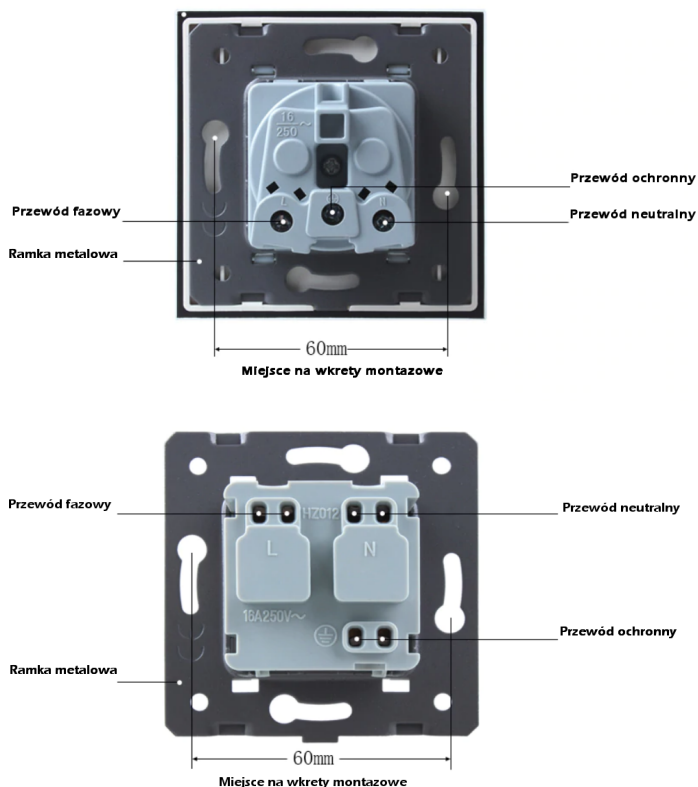

GNIAZDO PODWÓJNE FR W
RAMCE SZKLANEJ ZESTAW
KOLOR IVORY WELAIK ®

CENA: **134,98** PLN

CZAS WYSYŁKI: 48H

PRODUCENT: WELAIK

NUMER KATALOGOWY: AGGFR-14

KOD EAN: 5908291021351

OPIS PRZEDMIOTU

CENA ZA ZESTAW GNIAZDKA + RAMKI SZKLANEJ.

SPECYFIKACJA PRODUKTU:

1. NAPIĘCIE ROBOCZE: PRĄD ZMIENNY 110 V-250 V/50 HZ-60 HZ
2. NATĘŻENIE PRĄDU: 16 A
3. ŚRODOWISKO PRACY: -30~70°C; WILGOTNOŚĆ WZGLĘDNA PONIŻEJ 95%
4. PRODUKT PASUJE DO STANDARDOWEJ PUSZKI ELEKTRYCZNEJ 60 MM, MONTAŻ NA WKRĘTY - GNIAZDKA NIE POSIADAJĄ "ŁAPEK" ROZPOROWYCH.
5. PRODUKT ZGODNY Z NORMĄ ROHS I CE

UWAGA: MONTAŻ I PODŁĄCZENIE, BEZWZGLĘDNIEM PRZY WYŁĄCZONYM NAPIĘCIU ZASILANIA

GNAZDO Z UZIEMIENIEM, W RAMCE SZKLANEJ. PONADczasowy WYGLĄD SZKŁA NADA NIEPOWTARZALNEGO WYGLĄDU PAŃSTWA POMIESZCZENIU.

KONTAKTY SZKLANE POKAZUJĄ SWOJE ZALETY NIE TYLKO W DOMOWYM ZACISZU ALE RÓWNIEŻ W BUDYNKACH FIRMOWYCH, LECZNICACH ORAZ GABINETACH.

W NASZEJ OFERCIE ZNAJDĄ PAŃSTWO GNAZDKA SZKLANE W KONFIGURACJACH OD 1 DO 5 PUSZEK MONTAŻOWYCH.

GNAZDA ELEKTRYCZNE WELAIK TO WYSOKA JAKOŚĆ, PEWNOŚĆ MONTAŻU ORAZ ZADOWOLENIE Z UŻYTKOWANIA.

PRZEŁAMUJ STEREOTYPY - MONTUJ PANELE SZKLANE WŁĄCZNIKÓW W PIONIE. ZYSKUJ NIE TYLKO MIEJSCE NA ŚCIANIE - POKAŻ NOWY DESIGN ORAZ ŚWIETNĄ ERGONOMIE.