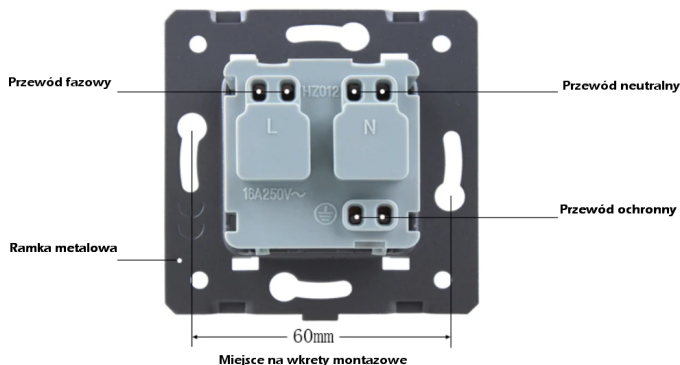

GNAZDO Z UZIEMIENIEM, W RAMCE SZKLANEJ. PONADczasowy WYGLĄD SZKŁA NADA NIEPOWTARZALNEGO WYGLĄDU PAŃSTWA POMIESZCZENIU.

KONTAKTY SZKLANE POKAZUJĄ SWOJE ZALETY NIE TYLKO W DOMOWYM ZACISZU ALE RÓWNIEŻ W BUDYNKACH FIRMOWYCH, LECZNICACH ORAZ GABINETACH.

W NASZEJ OFERCIE ZNAJDĄ PAŃSTWO GNAZDKA SZKLANE W KONFIGURACJACH OD 1 DO 5 PUSZEK MONTAŻOWYCH.

GNAZDA ELEKTRYCZNE WELAIK TO WYSOKA JAKOŚĆ, PEWNOŚĆ MONTAŻU ORAZ ZADOWOLENIE Z UŻYTKOWANIA.

PRZEŁAMUJ STEREOTYPY - MONTUJ PANELE SZKLANE WŁĄCZNIKÓW W PIONIE. ZYSKUJ NIE TYLKO MIEJSCE NA ŚCIANIE - POKAŻ NOWY DESIGN ORAZ ŚWIETNĄ ERGONOMIE.

CHCESZ ODMIENIĆ SWOJE WNĘTRZNE? SZUKASZ CZEGOŚ INNEGO NIŻ ZWYKŁY WYŁĄCZNIK LUB GNAZDKO? WKRO CZ DO NASZEGO SZKLANEGO ŚWIATA WYŁĄCZNIKÓW DOTYKOWYCH I KONTAKTÓW SZKLANYCH.

SZUKASZ NOWOCZESNEGO WYKOŃCZENIA SWOJEGO PIĘKNEGO MIESZKANIA? NASZA KOLEKCJA KONTAKTÓW SZKLANYCH MARKI WELAIK TO KWINESENCJA ELEGANCI ORAZ NOWOCZESNOŚCI.