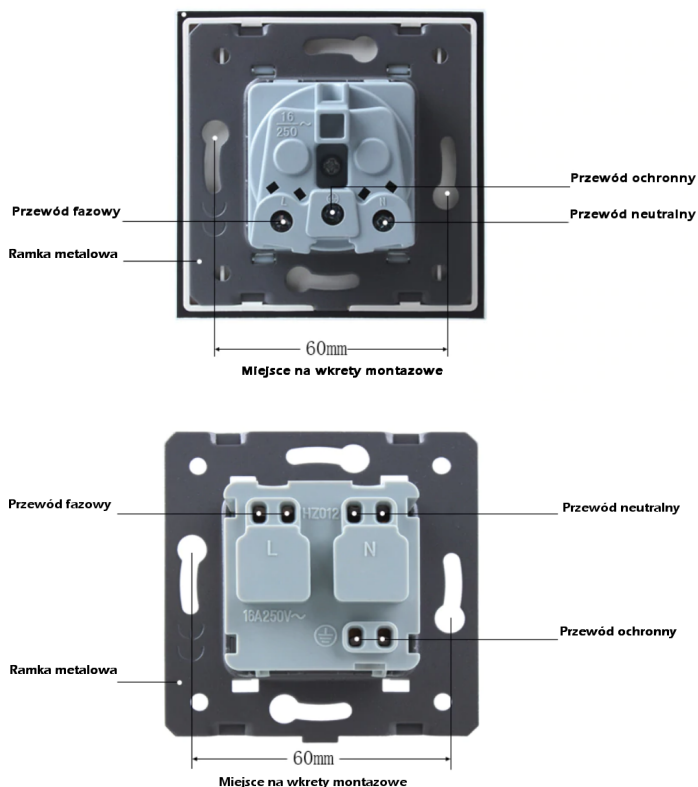

**GNIAZDO POTRÓJNE FR W
RAMCE SZKLANEJ ZESTAW
KOLOR IVORY WELAIK ®**

CENA: **209,97** PLN

CZAS WYSYŁKI: 48H

PRODUCENT: WELAIK

NUMER KATALOGOWY: 3FR-14/3G-14

OPIS PRZEDMIOTU

CENA ZA ZESTAW GNIAZDKA + RAMKI SZKLANEJ.

SPECYFIKACJA PRODUKTU:

1. NAPIĘCIE ROBOCZE: PRĄD ZMIENNY 110 V-250 V/50 HZ-60 HZ
2. NATĘŻENIE PRĄDU: 16 A
3. ŚRODOWISKO PRACY: -30~70°C; WILGOTNOŚĆ WZGLĘDNA PONIŻEJ 95%
4. PRODUKT PASUJE DO STANDARDOWEJ PUSZKI ELEKTRYCZNEJ 60 MM, MONTAŻ NA WKRĘTY - GNIAZDKA NIE POSIADAJĄ "ŁAPEK" ROZPOROWYCH.
5. PRODUKT ZGODNY Z NORMĄ ROHS I CE

UWAGA: MONTAŻ I PODŁĄCZENIE, BEZWZGLĘDNIEM PRZY WYŁĄCZONYM NAPIĘCIU ZASILANIA

GNAZDO Z UZIEMIENIEM, W RAMCE SZKLANEJ. PONADczasowy WYGLĄD SZKŁA NADA NIEPOWTARZALNEGO WYGLĄDU PAŃSTWA POMIESZCZENIU.

KONTAKTY SZKLANE POKAZUJĄ SWOJE ZALETY NIE TYLKO W DOMOWYM ZACISZU ALE RÓWNIEŻ W BUDYNKACH FIRMOWYCH, LECZNICACH ORAZ GABINETACH.

W NASZEJ OFERCIE ZNAJDĄ PAŃSTWO GNAZDKA SZKLANE W KONFIGURACJACH OD 1 DO 5 PUSZEK MONTAŻOWYCH.

GNAZDA ELEKTRYCZNE WELAIK TO WYSOKA JAKOŚĆ, PEWNOŚĆ MONTAŻU ORAZ ZADOWOLENIE Z UŻYTKOWANIA.

PRZEŁAMUJ STEREOTYPY - MONTUJ PANELE SZKLANE WŁĄCZNIKÓW W PIONIE. ZYSKUJ NIE TYLKO MIEJSCE NA ŚCIANIE - POKAŻ NOWY DESIGN ORAZ ŚWIETNĄ ERGONOMIE.