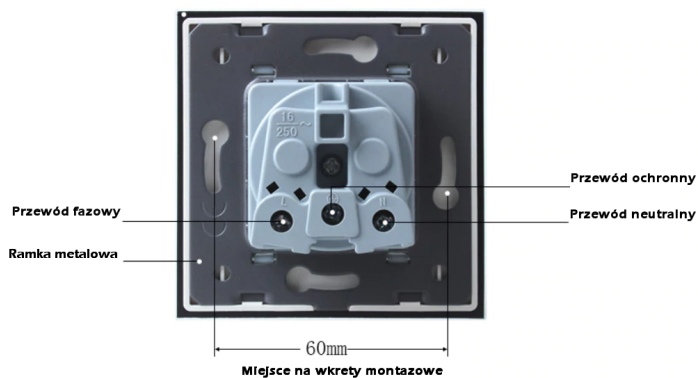

GNAZDO Z UZIEMIENIEM, W RAMCE SZKLANEJ. PONADczasowy WYGLĄD SZKŁA NADA NIEPOWTARZALNEGO WYGLĄDU PAŃSTWA POMIESZCZENIU.

KONTAKTY SZKLANE POKAZUJĄ SWOJE ZALETY NIE TYLKO W DOMOWYM ZACISZU ALE RÓWNIEŻ W BUDYNKACH FIRMOWYCH, LECZNICACH ORAZ GABINETACH.

W NASZEJ OFERCIE ZNAJDĄ PAŃSTWO GNAZDKA SZKLANE W KONFIGURACJACH OD 1 DO 5 PUSZEK MONTAŻOWYCH.

GNAZDA ELEKTRYCZNE WELAIK TO WYSOKA JAKOŚĆ, PEWNOŚĆ MONTAŻU ORAZ ZADOWOLENIE Z UŻYTKOWANIA.

PRZEŁAMUJ STEREOTYPY - MONTUJ PANELE SZKLANE WŁĄCZNIKÓW W PIONIE. ZYSKUJ NIE TYLKO MIEJSCE NA ŚCIANIE - POKAŻ NOWY DESIGN ORAZ ŚWIETNĄ ERGONOMIE.

CHCESZ ODMIENIĆ SWOJE WNĘTRZNE? SZUKASZ CZEGOŚ INNEGO NIŻ ZWYKŁY WYŁĄCZNIK LUB GNAZDKO? WKRO CZ DO NASZEGO SZKLANEGO ŚWIATA WYŁĄCZNIKÓW DOTYKOWYCH I KONTAKTÓW SZKLANYCH.

SZUKASZ NOWOCZESNEGO WYKOŃCZENIA SWOJEGO PIĘKNEGO MIESZKANIA? NASZA KOLEKCJA KONTAKTÓW SZKLANYCH MARKI WELAIK TO KWINESENCJA ELEGANCI ORAZ NOWOCZESNOŚCI.