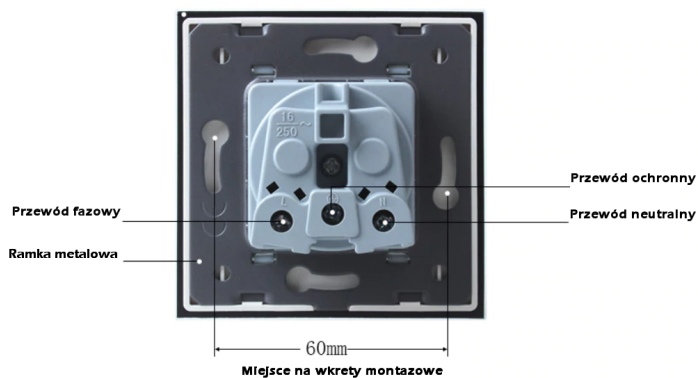

**GNIAZDO POCZWÓRNE FR W
RAMCE SZKLANEJ ZESTAW
KOLOR IVORY WELAIK ®**

CENA: **308,96** PLN

CZAS WYSYŁKI: 48H

PRODUCENT: WELAIK

NUMER KATALOGOWY: A4GFR-14

OPIS PRZEDMIOTU

CENA ZA ZESTAW 4 GNIAZDKA + RAMKA SZKLANA.

SPECYFIKACJA PRODUKTU:

1. NAPIĘCIE ROBOCZE: PRĄD ZMIENNY 110 V-250 V/50 HZ-60 HZ
2. NATĘŻENIE PRĄDU: 16 A
3. ŚRODOWISKO PRACY: -30~70°C; WILGOTNOŚĆ WZGLĘDNA PONIŻEJ 95%
4. PRODUKT PASUJE DO STANDARDOWEJ PUSZKI ELEKTRYCZNEJ 60 MM, MONTAŻ NA WKRĘTY - GNIAZDKA NIE POSIADAJĄ "ŁAPEK" ROZPOROWYCH.
5. PRODUKT ZGODNY Z NORMĄ ROHS I CE

UWAGA: MONTAŻ I PODŁĄCZENIE, BEZWZGLĘDNIE PRZY WYŁĄCZONYM NAPIĘCIU ZASILANIA

GNAZDO Z UZIEMIENIEM, W RAMCE SZKLANEJ. PONADczasowy WYGLĄD SZKŁA NADA NIEPOWTARZALNEGO WYGLĄDU PAŃSTWA POMIESZCZENIU.

KONTAKTY SZKLANE POKAZUJĄ SWOJE ZALETY NIE TYLKO W DOMOWYM ZACISZU ALE RÓWNIEŻ W BUDYNKACH FIRMOWYCH, LECZNICACH ORAZ GABINETACH.

W NASZEJ OFERCIE ZNAJDĄ PAŃSTWO GNAZDKA SZKLANE W KONFIGURACJACH OD 1 DO 5 PUSZEK MONTAŻOWYCH.

GNAZDA ELEKTRYCZNE WELAIK TO WYSOKA JAKOŚĆ, PEWNOŚĆ MONTAŻU ORAZ ZADOWOLENIE Z UŻYTKOWANIA.

PRZEŁAMUJ STEREOTYPY - MONTUJ PANELE SZKLANE WŁĄCZNIKÓW W PIONIE. ZYSKUJ NIE TYLKO MIEJSCE NA ŚCIANIE - POKAŻ NOWY DESIGN ORAZ ŚWIETNĄ ERGONOMIE.