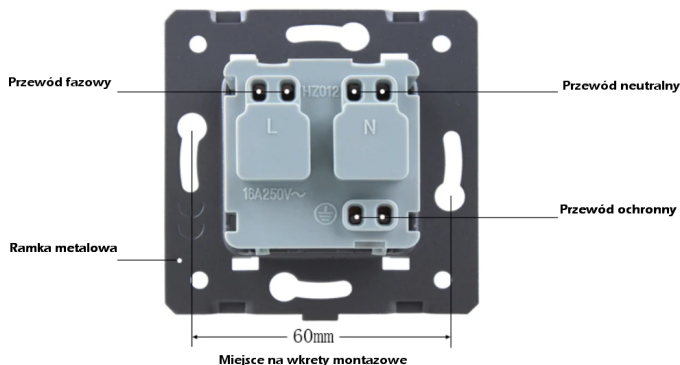

GNAZDO Z UZIEMIENIEM, W RAMCE SZKLANEJ. PONADczasowy WYGLĄD SZKŁA NADA NIEPOWTARZALNEGO WYGLĄDU PAŃSTWA POMIESZCZENIU.

KONTAKTY SZKLANE POKAZUJĄ SWOJE ZALETY NIE TYLKO W DOMOWYM ZACISZU ALE RÓWNIEŻ W BUDYNKACH FIRMOWYCH, LECZNICACH ORAZ GABINETACH.

W NASZEJ OFERCIE ZNAJDĄ PAŃSTWO GNAZDKA SZKLANE W KONFIGURACJACH OD 1 DO 5 PUSZEK MONTAŻOWYCH.

GNAZDA ELEKTRYCZNE WELAIK TO WYSOKA JAKOŚĆ, PEWNOŚĆ MONTAŻU ORAZ ZADOWOLENIE Z UŻYTKOWANIA.

PRZEŁAMUJ STEREOTYPY - MONTUJ PANELE SZKLANE WŁĄCZNIKÓW W PIONIE. ZYSKUJ NIE TYLKO MIEJSCE NA ŚCIANIE - POKAŻ NOWY DESIGN ORAZ ŚWIETNĄ ERGONOMIE.

CHCESZ ODMIENIĆ SWOJE WNĘTRZNE? SZUKASZ CZEGOŚ INNEGO NIŻ ZWYKŁY WYŁĄCZNIK LUB GNAZDKO? WKRO CZ DO NASZEGO SZKLANEGO ŚWIATA WYŁĄCZNIKÓW DOTYKOWYCH I KONTAKTÓW SZKLANYCH.

SZUKASZ NOWOCZESNEGO WYKOŃCZENIA SWOJEGO PIĘKNEGO MIESZKANIA? NASZA KOLEKCJA KONTAKTÓW SZKLANYCH MARKI WELAIK TO KWINESENCJA ELEGANCI I ORAZ NOWOCZESNOŚCI.