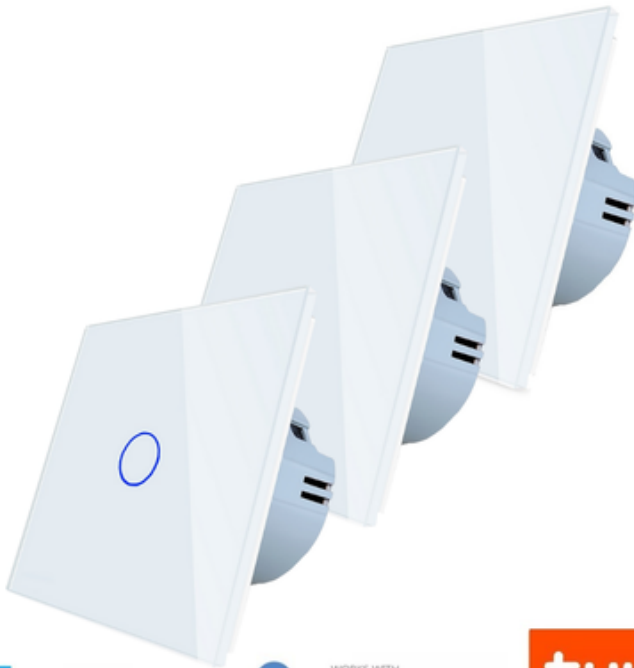

WŁĄCZNIK DOTYKOWY
KRZYŻOWY WIFI ZESTAW BIAŁY
WELAIK ®

CENA: **678,00** PLN

CZAS WYSYŁKI: 48H

PRODUCENT: WELAIK

NUMER KATALOGOWY: 3A912 WIFI-11

OPIS PRZEDMIOTU

CENA OBEJMUJE 3 X MODUŁ DOTYKOWY KRZYŻOWY WELAIK WIFI TUYA Z PANELEM SZKLANYM W WYBRANYM KOLORZE.

W APLIKACJI TUYA MOŻNA USTAWIAĆ WYŁĄCZNIKI CZASOWE, TIMERY DLA KAŻDEGO ŚWIATŁA OSOBNO. TRYBY SCEN UMOŻLIWIĄ ZAAWANSOWANĄ REGULACJĘ OŚWIETLENIA W DOMU - USTALAJ CZASY AUTOMATYCZNEGO ZAPALANIA I GASZENIA ŚWIATŁA.