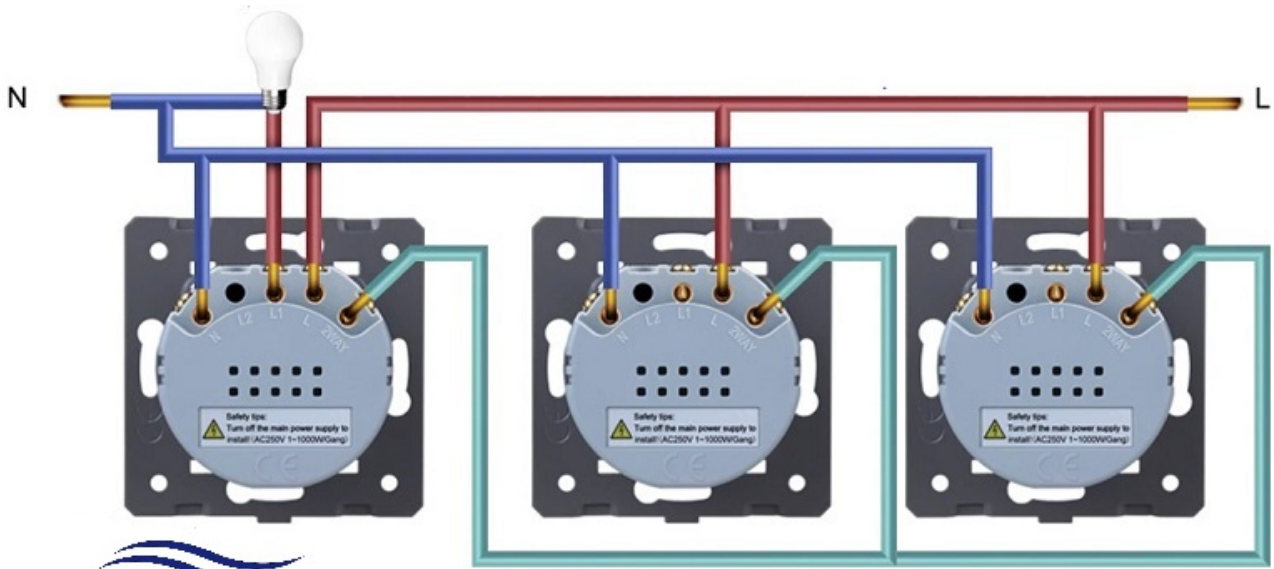

W APLIKACJI TUYA MOŻNA USTAWIAĆ WYŁĄCZNIKI CZASOWE, TIMERY DLA KAŻDEGO ŚWIATŁA OSOBNO. TRYBY SCEN UMOŻLIWIĄ ZAAWANSOWANĄ REGULACJĘ OŚWIETLENIA W DOMU - USTALAJ CZASY AUTOMATYCZNEGO ZAPALANIA I GASZENIA ŚWIATŁA.

NIE POTRZEBUJĄ PAŃSTWO ŻADNYCH DODATKOWYCH BRAMEK BĄDŹ PORTÓW.

WYSTARCZY STANDARDOWA SIEĆ WIFI 2,4GHZ.

CHARAKTERYSTYKA TECHNICZNA:

- MAX NATĘŻENIE NA OBWÓD = 5A
- ZASILANIE NAPIĘCIEM PRZEMIENNYM 110-250V 60HZ
- ZUŻYCIE PRĄDU W TRYBIE STANDBY = 0,1MA
- WILGOTNOŚĆ PRACY PONIŻEJ 95% ORAZ TEMPERATURA PRACY = -30 - 70°C
- MAX ŻYWOTNOŚĆ 100.000 CYKLI
- WYMAGA STANDARDOWEJ INSTALACJI ELEKTRYCZNEJ
- SYGNALIZACJA STANU CZUWANIA - LED NIEBIESKI, PRACY - LED CZERWONY
- WSPÓŁPRACUJE ZE STANDARDOWYMI, LEDOWYMI ORAZ KOMPAKTOWYMI ŻARÓWKI.
- MONTAŻ W STANDARDOWEJ PUSZCE 60MM - WYMAGANE WKRĘTY MONTAŻOWE ZNAJDUJĄCE SIĘ W PUSZCE
- INSTRUKCJA MONTAŻU W JĘZYKU POLSKIM
- WSZYSTKIE PRODUKTY WELAIK ZGODNE SĄ Z NORMĄ ROHS ORAZ CE

MODUŁ WŁĄCZNIKA SCHODOWEGO WIFI WSPÓŁPRACUJE TYLKO I WYŁĄCZNIE Z DRUGIM MODUŁEM WŁĄCZNIKA SCHODOWEGO KTÓRY RÓWNIEŻ MUSI BYĆ W WERSJI WIFI!

SCHEMAT PODŁĄCZANIA:

PRZEWÓD KOMUNIKACYJNY

Oprogramowanie TUYA dostępne dla: