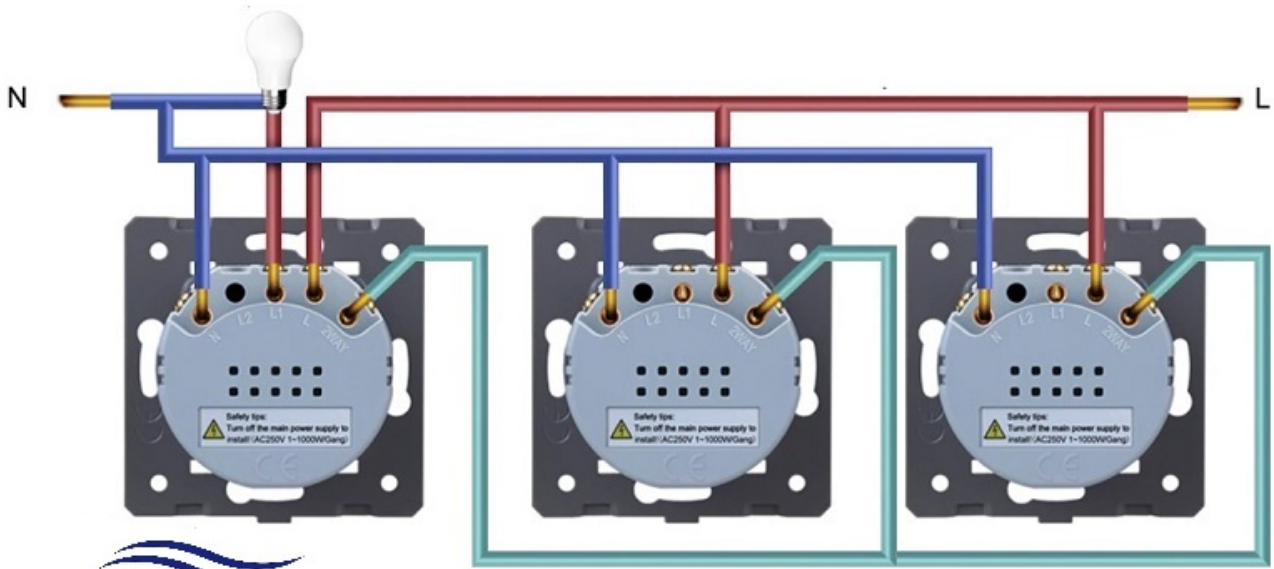

W APLIKACJI TUYA MOŻNA USTAWIAĆ WYŁĄCZNIKI CZASOWE, TIMERY DLA KAŻDEGO ŚWIATŁA OSOBNO. TRYBY SCEN UMOŻLIWIĄ ZAAWANSOWANĄ REGULACJĘ OŚWIETLENIA W DOMU - USTALAJ CZASY AUTOMATYCZNEGO ZAPALANIA I GASZENIA ŚWIATŁA.

NIE POTRZEBUJĄ PAŃSTWO ŻADNYCH DODATKOWYCH BRAMEK BĄDŹ PORTÓW.

WYSTARCZY STANDARDOWA SIEĆ WIFI 2,4GHZ.

CHARAKTERYSTYKA TECHNICZNA:

- MAX NATĘŻENIE NA OBWÓD = 5A
- ZASILANIE NAPIĘCIEM PRZEMIENNYM 110-250V 60HZ
- ZUŻYCIE PRĄDU W TRYBIE STANDBY = 0,1MA
- WILGOTNOŚĆ PRACY PONIŻEJ 95% ORAZ TEMPERATURA PRACY = -30 - 70°C
- MAX ŻYWOTNOŚĆ 100.000 CYKLI
- WYMAGA STANDARDOWEJ INSTALACJI ELEKTRYCZNEJ
- SYGNALIZACJA STANU CZUWANIA - LED NIEBIESKI, PRACY - LED CZERWONY
- WSPÓŁPRACUJE ZE STANDARDOWYMI, LEDOWYMI ORAZ KOMPAKTOWYMI ŻARÓWKI.
- MONTAŻ W STANDARDOWEJ PUSZCIE 60MM - WYMAGANE WKRĘTY MONTAŻOWE ZNAJDUJĄCE SIĘ W PUSZCIE
- INSTRUKCJA MONTAŻU W JĘZYKU POLSKIM
- WSZYSTKIE PRODUKTY WELAIK ZGODNE SĄ Z NORMĄ ROHS ORAZ CE

MODUŁ WŁĄCZNIKA SCHODOWEGO WIFI WSPÓŁPRACUJE TYLKO I WYŁĄCZNIE Z DRUGIM MODUŁEM WŁĄCZNIKA SCHODOWEGO KTÓRY RÓWNIEŻ MUSI BYĆ W WERSJI WIFI!

SCHEMAT PODŁĄCZANIA:

PRZEWÓD KOMUNIKACYJNY

Oprogramowanie TUYA dostępne dla: