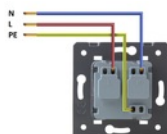

GNIAZDO 230V SCHUKO BIAŁY WELAIK ®

CENA: **39,00** PLN

CZAS WYSYŁKI: 72H

PRODUCENT: WELAIK

NUMER KATALOGOWY: EU-11

TYP MODUŁU: G

OPIS PRZEDMIOTU