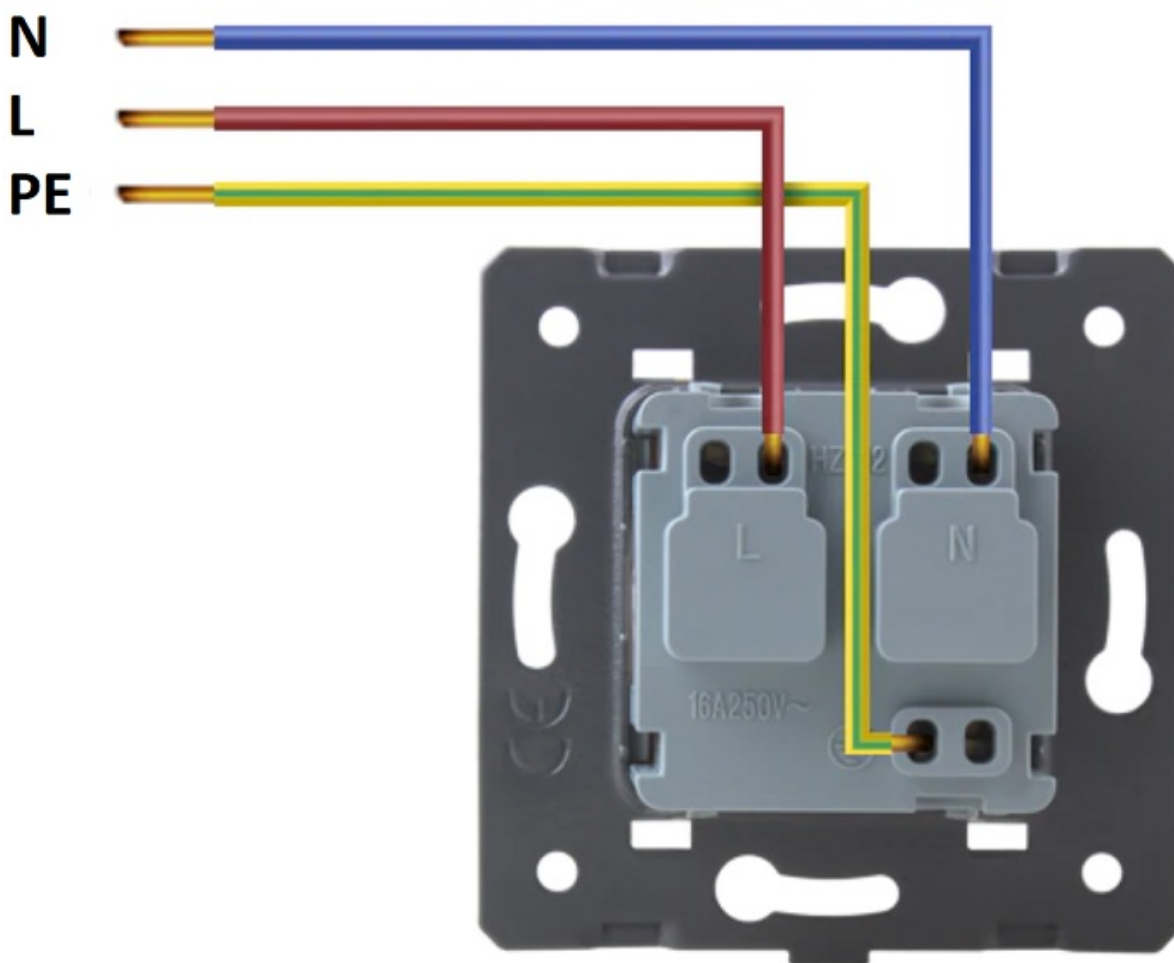

You will find what you need here

CENA ZA MODUŁ GNIAZDA BEZ RAMKI.

SPECYFIKACJA PRODUKTU:

1. NAPIĘCIE ROBOCZE: PRĄD ZMIENNY 110 V-250 V/50 HZ-60 HZ
2. NATĘŻENIE PRĄDU: 16 A
3. ŚRODOWISKO PRACY: -30~70°C; WILGOTNOŚĆ WZGLĘDNA PONIŻEJ 95%
4. PRODUKT PASUJE DO STANDARDOWEJ PUSZKI ELEKTRYCZNEJ 60 MM, MONTAŻ NA WKRĘTY - GNIAZDKA NIE POSIADAJĄ "ŁAPEK" ROZPOROWYCH.
5. PRODUKT ZGODNY Z NORMĄ ROHS I CE

UWAGA: MONTAŻ I PODŁĄCZENIE, BEZWZGLĘDNIE PRZY WYŁĄCZONYM NAPIĘCIU ZASILANIA

GNAZDO Z UZIEMIENIEM, W RAMCE SZKLANEJ. PONADczasowy WYGLĄD SZKŁA NADA NIEPOWTARZALNEGO WYGLĄDU PAŃSTWA POMIESZCZENIU.

KONTAKTY SZKLANE POKAZUJĄ SWOJE ZALETY NIE TYLKO W DOMOWYM ZACISZU ALE RÓWNIEŻ W BUDYNKACH FIRMOWYCH, LECZNICACH ORAZ GABINETACH.

W NASZEJ OFERCIE ZNAJDĄ PAŃSTWO GNAZDKA SZKLANE W KONFIGURACJACH OD 1 DO 5 PUSZEK MONTAŻOWYCH.

GNAZDA ELEKTRYCZNE WELAIK TO WYSOKA JAKOŚĆ, PEWNOŚĆ MONTAŻU ORAZ ZADOWOLENIE Z UŻYTKOWANIA.

PRZEŁAMUJ STEREOTYPY - MONTUJ PANELE SZKLANE WŁĄCZNIKÓW W PIONIE. ZYSKUJ NIE TYLKO MIEJSCE NA ŚCIANIE - POKAŻ NOWY DESIGN ORAZ ŚWIETNĄ ERGONOMIE.