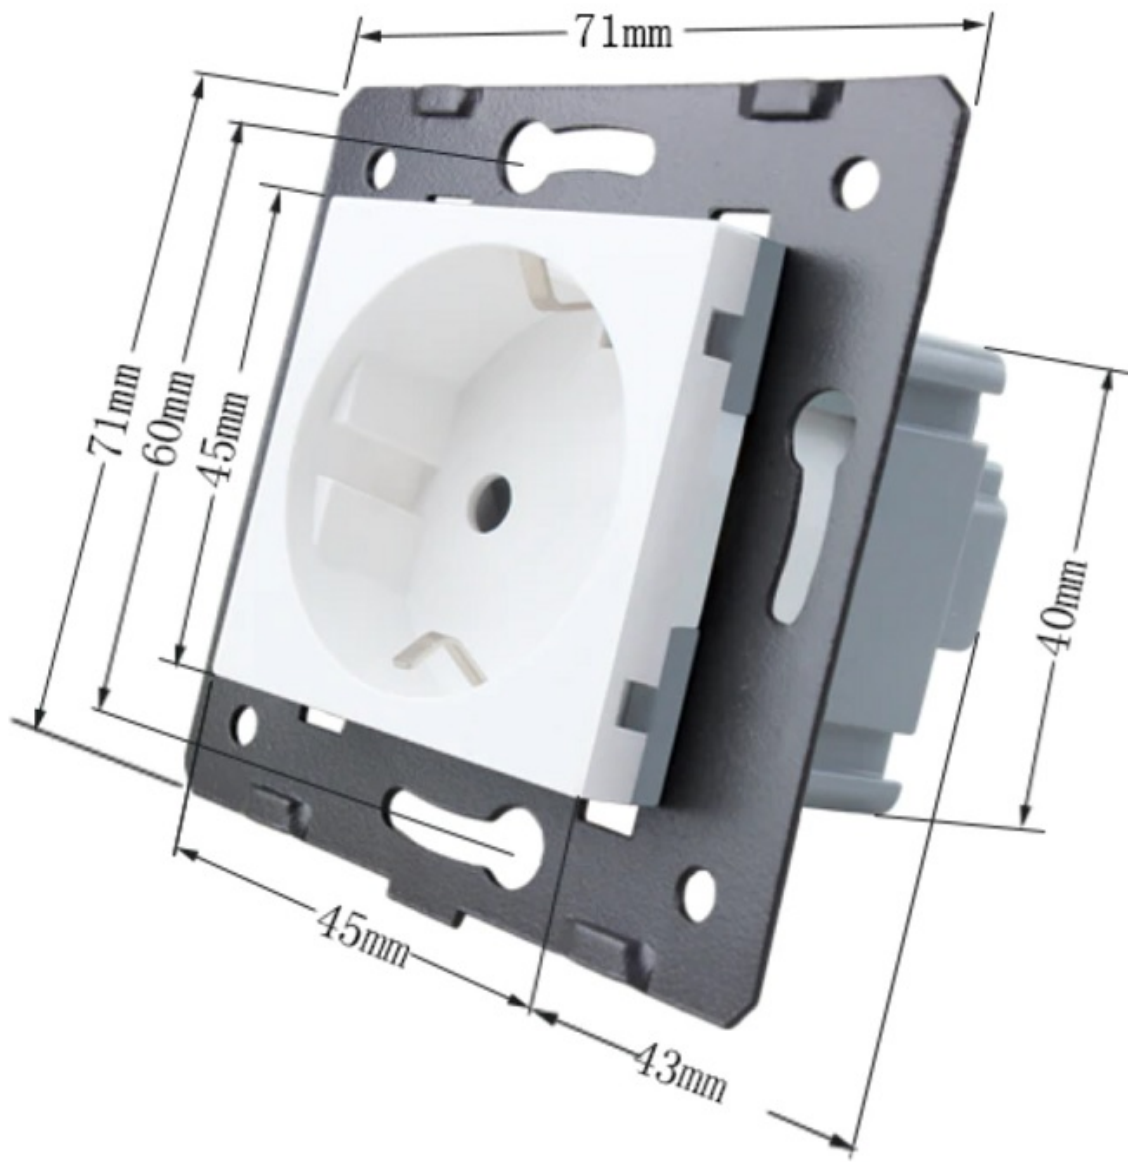

You will find what you need here

CENA ZA MODUŁ GNIAZDA BEZ RAMKI.

SPECYFIKACJA PRODUKTU:

1. NAPIĘCIE ROBOCZE: PRĄD ZMIENNY 110 V-250 V/50 HZ-60 HZ
2. NATĘŻENIE PRĄDU: 16 A
3. ŚRODOWISKO PRACY: -30~70°C; WILGOTNOŚĆ WZGLĘDNA PONIŻEJ 95%
4. PRODUKT PASUJE DO STANDARDOWEJ PUSZKI ELEKTRYCZNEJ 60 MM, MONTAŻ NA WKRĘTY - GNIAZDKA NIE POSIADAJĄ "ŁAPEK" ROZPOROWYCH.
5. PRODUKT ZGODNY Z NORMĄ ROHS I CE

UWAGA: MONTAŻ I PODŁĄCZENIE, BEZWZGLĘDNIE PRZY WYŁĄCZONYM NAPIĘCIU ZASILANIA

GNAZDO Z UZIEMIENIEM, W RAMCE SZKLANEJ. PONADczasowy WYGLĄD SZKŁA NADA NIEPOWTARZALNEGO WYGLĄDU PAŃSTWA POMIESZCZENIU.

KONTAKTY SZKLANE POKAZUJĄ SWOJE ZALETY NIE TYLKO W DOMOWYM ZACISZU ALE RÓWNIEŻ W BUDYNKACH FIRMOWYCH, LECZNICACH ORAZ GABINETACH.

W NASZEJ OFERCIE ZNAJDĄ PAŃSTWO GNAZDKA SZKLANE W KONFIGURACJACH OD 1 DO 5 PUSZEK MONTAŻOWYCH.

GNAZDA ELEKTRYCZNE WELAIK TO WYSOKA JAKOŚĆ, PEWNOŚĆ MONTAŻU ORAZ ZADOWOLENIE Z UŻYTKOWANIA.

PRZEŁAMUJ STEREOTYPY - MONTUJ PANELE SZKLANE WŁĄCZNIKÓW W PIONIE. ZYSKUJ NIE TYLKO MIEJSCE NA ŚCIANIE - POKAŻ NOWY DESIGN ORAZ ŚWIETNĄ ERGONOMIE.