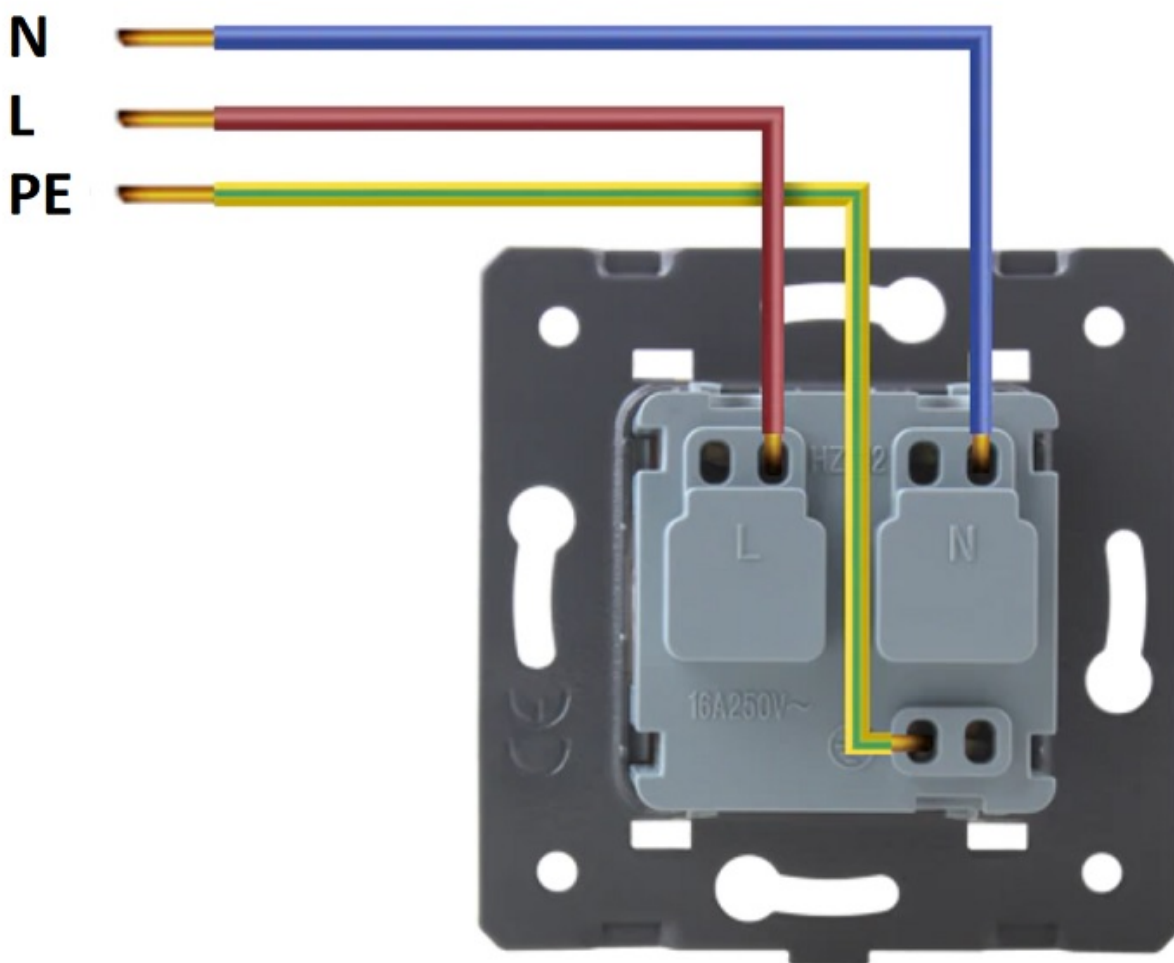

GNIAZDO Z KLAPKĄ FR-15 KOLOR SREBRNY

CENA: **69,00** PLN

CZAS WYSYŁKI: 48H

PRODUCENT: WELAIK

NUMER KATALOGOWY: EFP-15 FR

TYP MODUŁU: G

KOLOR SZKŁA: SREBRNY

OPIS PRZEDMIOTU

CENA ZA MODUŁ GNIAZDA BEZ RAMKI.

SPECYFIKACJA PRODUKTU:

1. NAPIĘCIE ROBOCZE: PRĄD ZMIENNY 110 V-250 V/50 HZ-60 HZ
2. NATĘŻENIE PRĄDU: 16 A
3. ŚRODOWISKO PRACY: -30~70°C; WILGOTNOŚĆ WZGLĘDNA PONIŻEJ 95%
4. PRODUKT PASUJE DO STANDARDOWEJ PUSZKI ELEKTRYCZNEJ 60 MM, MONTAŻ NA WKRĘTY - GNIAZDKA NIE POSIADAJĄ "ŁAPEK" ROZPOROWYCH.
5. PRODUKT ZGODNY Z NORMĄ ROHS I CE

UWAGA: MONTAŻ I PODŁĄCZENIE, BEZWZGLĘDNIEM PRZY WYŁĄCZONYM NAPIĘCIU ZASILANIA

GNAZDO Z UZIEMIENIEM, W RAMCE SZKLANEJ. PONADczasowy WYGLĄD SZKŁA NADA NIEPOWTARZALNEGO WYGLĄDU PAŃSTWA POMIESZCZENIU.

KONTAKTY SZKLANE POKAZUJĄ SWOJE ZALETY NIE TYLKO W DOMOWYM ZACISZU ALE RÓWNIEŻ W BUDYNKACH FIRMOWYCH, LECZNICACH ORAZ GABINETACH.

W NASZEJ OFERCIE ZNAJDĄ PAŃSTWO GNAZDKA SZKLANE W KONFIGURACJACH OD 1 DO 5 PUSZEK MONTAŻOWYCH.

GNAZDA ELEKTRYCZNE WELAIK TO WYSOKA JAKOŚĆ, PEWNOŚĆ MONTAŻU ORAZ ZADOWOLENIE Z UŻYTKOWANIA.

PRZEŁAMUJ STEREOTYPY - MONTUJ PANELE SZKLANE WŁĄCZNIKÓW W PIONIE. ZYSKUJ NIE TYLKO MIEJSCE NA ŚCIANIE - POKAŻ NOWY DESIGN ORAZ ŚWIETNĄ ERGONOMIE.