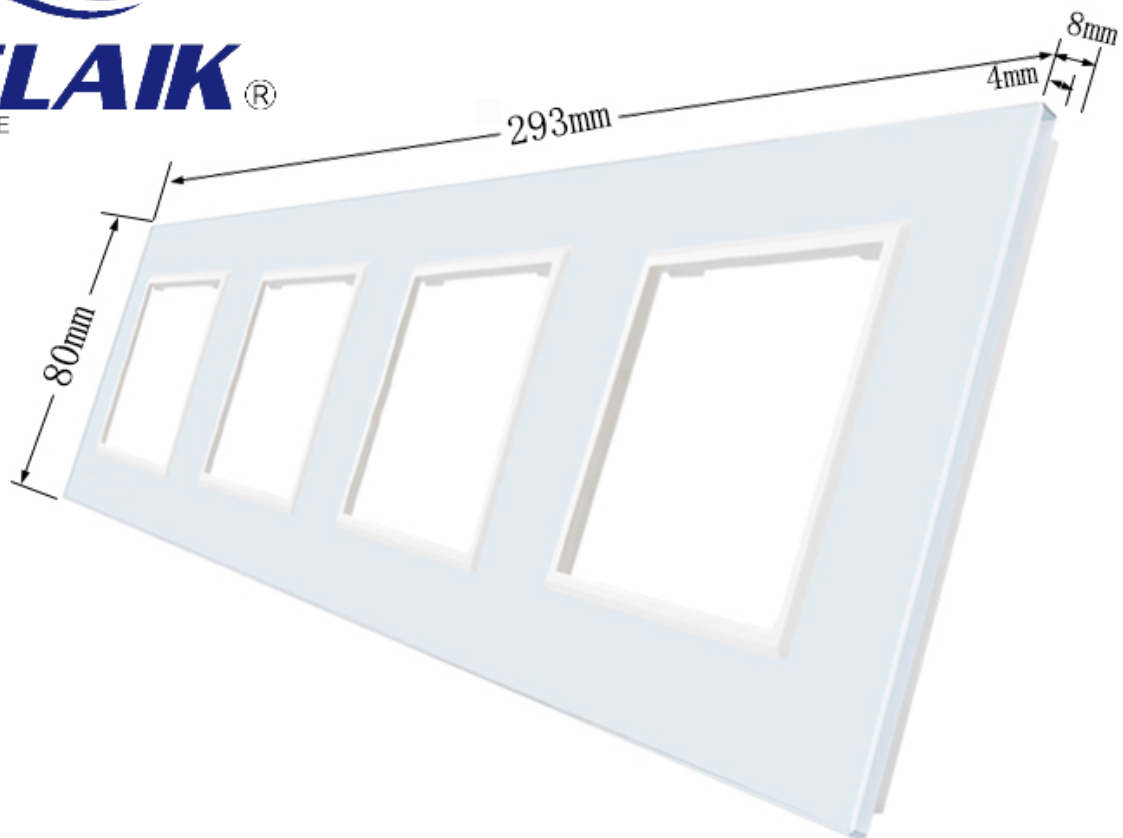

SPECYFIKACJA PRODUKTU:

1. WYMIARY: 293 MM X 80 MM
2. INSTALACJA DO STANDARDOWEJ PUSZKI ELEKTRYCZNEJ.
3. MATERIAŁ: PANEL ZE SZKŁA KRYSTAŁOWEGO ŁATWY W UTRZYMANIU CZYSTOŚCI- 4 MM
4. ŚRODOWISKO PRACY: -30~70°C; WILGOTNOŚĆ WZGLĘDNA PONIŻEJ 95%
5. PRODUKT ZGODNY Z NORMĄ CE I ROHS

PRZED MONTAŻEM PROSIMY O ZAPOZNANIE SIĘ Z INSTRUKCJĄ.

POMOŻEMY CI WYPOSAŻYĆ TWOJE WYMARZONE WNĘTRZE W NOWOCZESNE DOTYKOWE KONTAKTY SZKLANE. ZAPRASZAMY DO KONTAKTU Z NASZYMI SPRZEDAWCAMI.

WŁĄCZNIKI DOTYKOWE STANOWIĄ PONAD CZASOWĄ ELEGANCJĘ ORAZ WYJĄTKOWY DESIGN. DZIĘKI NASZYM SZKLANYM PANELOM NADASZ NOWOCZESNOŚCI SWOIM WNĘTRZOM.

PRZEŁAMUJ STEREOTYPY - MONTUJ PANELE SZKLANE WŁĄCZNIKÓW W PIONIE. ZYSKUJ NIE TYLKO MIEJSCE NA ŚCIANIE - POKAŻ NOWY DESIGN ORAZ ŚWIETNĄ ERGONOMIE.