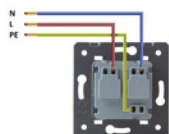

GNIAZDO 230V SCHUKO
PODWÓJNE KOLOR IWORY
WELAIK ®

CENA: **149,00** PLN

CZAS WYSYŁKI: 48H

PRODUCENT: WELAIK

NUMER KATALOGOWY: AGGEU-14

TYP MODUŁU: G

OPIS PRZEDMIOTU