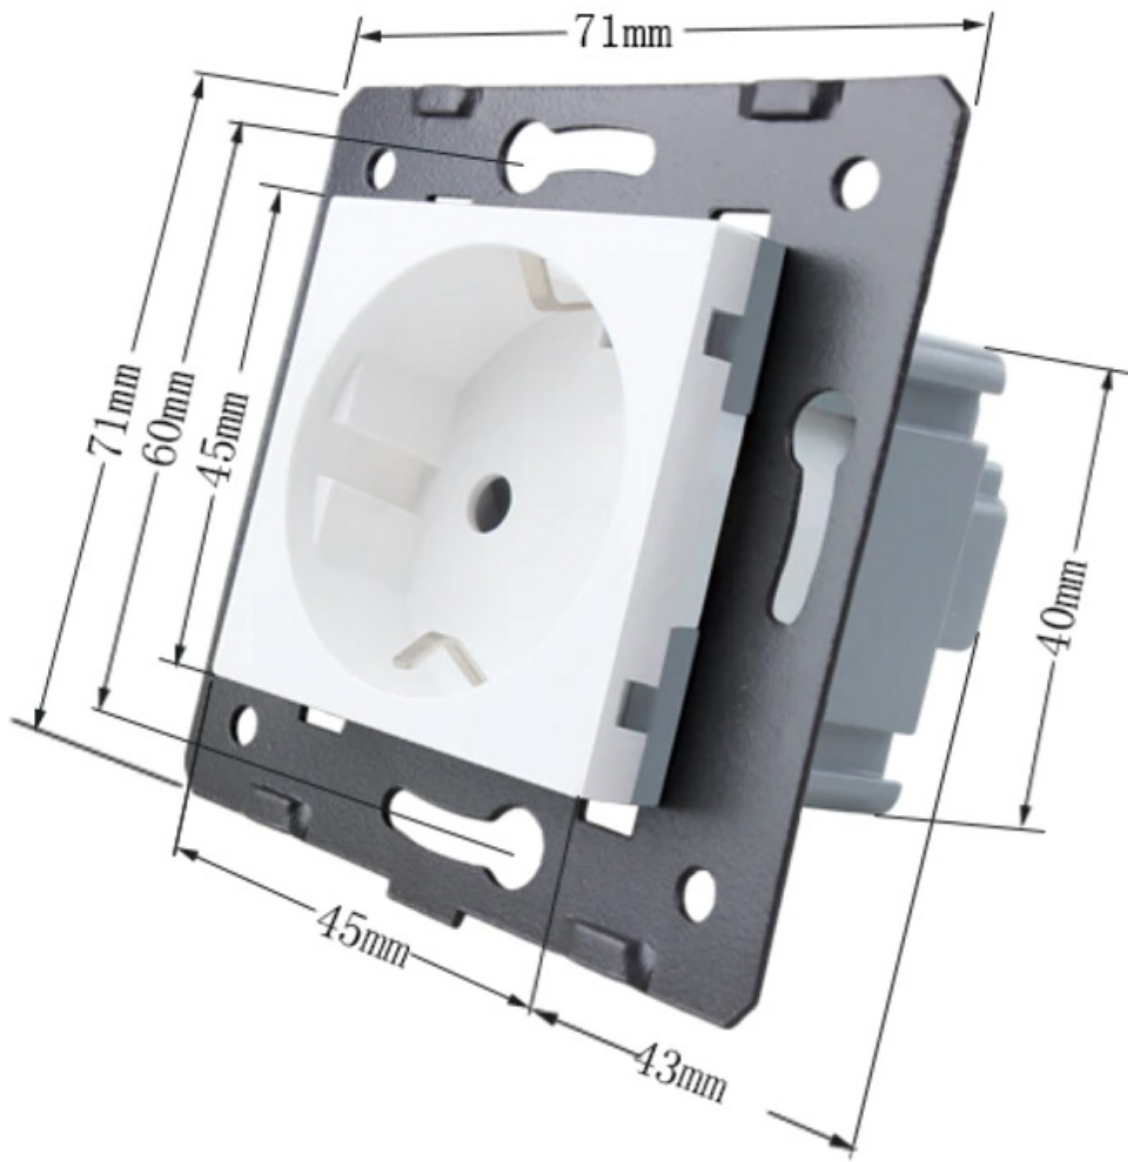

GNIAZDO 230V SCHUKO  
PODWÓJNE KOLOR IWORY  
WELAIK ®

CENA: **149,00** PLN

CZAS WYSYŁKI: 48H

PRODUCENT: WELAIK

NUMER KATALOGOWY: AGGEU-14

TYP MODUŁU: G

OPIS PRZEDMIOTU

# Various Products

You will find what you need here

**CENA ZA MODUŁ GNIAZDA SCHUKO Z RAMKĄ SZKLANĄ W WYBRANYM KOLORZE.**

SPECYFIKACJA PRODUKTU:

1. NAPIĘCIE ROBOCZE: PRĄD ZMIENNY 110 V-250 V/50 HZ-60 HZ
2. NATĘŻENIE PRĄDU: 16 A
3. ŚRODOWISKO PRACY: -30~70°C; WILGOTNOŚĆ WZGLĘDNA PONIŻEJ 95%
4. PRODUKT PASUJE DO STANDARDOWEJ PUSZKI ELEKTRYCZNEJ 60 MM, MONTAŻ NA WKRĘTY - GNIAZDKA NIE POSIADAJĄ "ŁAPEK" ROZPOROWYCH.
5. PRODUKT ZGODNY Z NORMĄ ROHS I CE

**UWAGA: MONTAŻ I PODŁĄCZENIE, BEZWZGLĘDNIE PRZY WYŁĄCZONYM NAPIĘCIU ZASILANIA**

GNAZDO Z UZIEMIENIEM, W RAMCE SZKLANEJ. PONADczasowy WYGLĄD SZKŁA NADA NIEPOWTARZALNEGO WYGLĄDU PAŃSTWA POMIESZCZENIU.

KONTAKTY SZKLANE POKAZUJĄ SWOJE ZALETY NIE TYLKO W DOMOWYM ZACISZU ALE RÓWNIeŻ W BUDYNKACH FIRMOWYCH, LECZNICACH ORAZ GABINETACH.

W NASZEJ OFERCIE ZNAJDĄ PAŃSTWO GNAZDKA SZKLANE W KONFIGURACJACH OD 1 DO 5 PUSZEK MONTAŻOWYCH.

GNAZDA ELEKTRYCZNE WELAIK TO WYSOKA JAKOŚĆ, PEWNOŚĆ MONTAŻU ORAZ ZADOWOLENIE Z UŻYTKOWANIA.

PRZEŁAMUJ STEREOTYPY - MONTUJ PANELE SZKLANE WŁĄCZNIKÓW W PIONIE. ZYSKUJ NIE TYLKO MIEJSCE NA ŚCIANIE - POKAŻ NOWY DESIGN ORAZ ŚWIETNĄ ERGONOMIE.