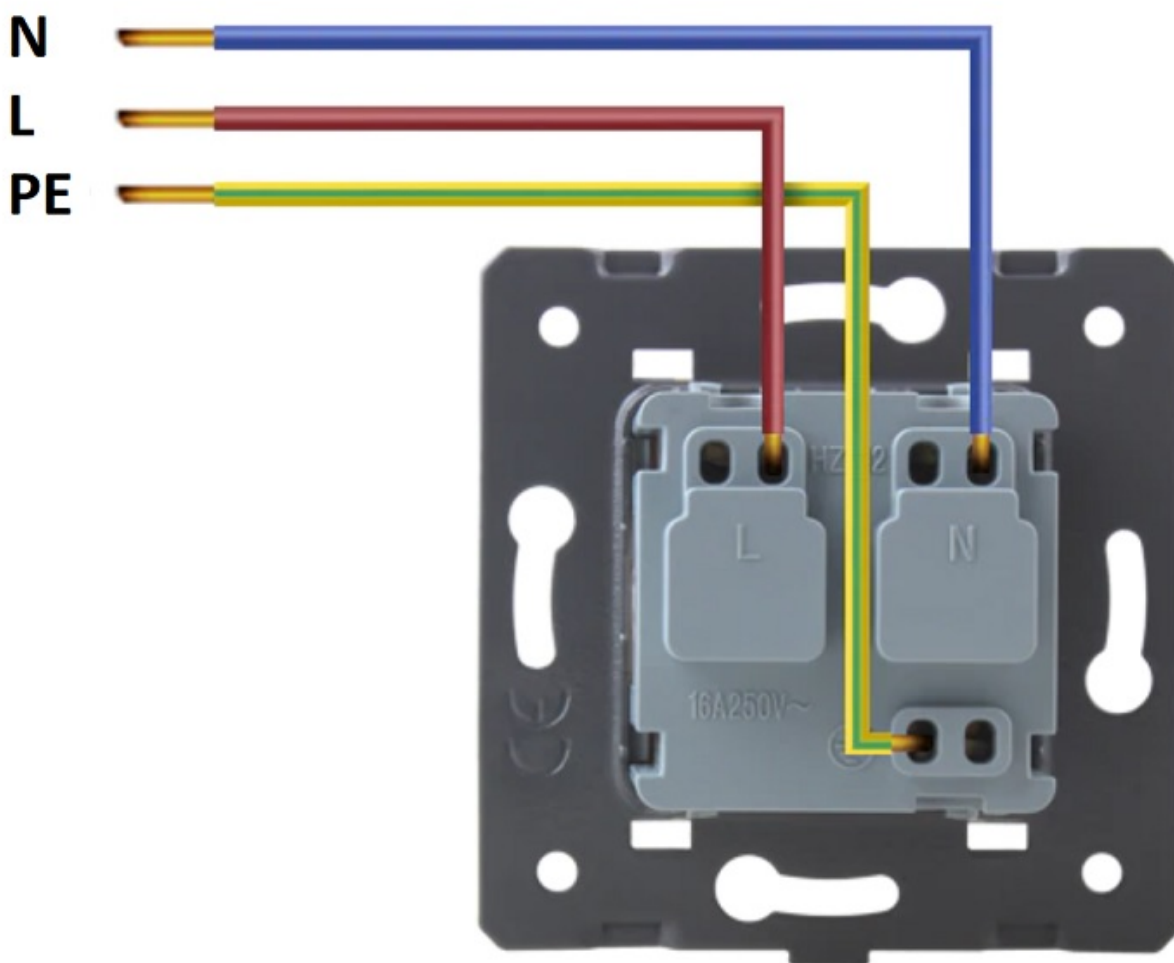

GNIAZDO 230V SCHUKO  
PODWÓJNE KOLOR IWORY  
WELAIK ®

CENA: **149,00** PLN

CZAS WYSYŁKI: 48H

PRODUCENT: WELAIK

NUMER KATALOGOWY: AGGEU-14

TYP MODUŁU: G

OPIS PRZEDMIOTU

# Various Products

You will find what you need here

**CENA ZA MODUŁ GNIAZDA SCHUKO Z RAMKĄ SZKLANĄ W WYBRANYM KOLORZE.**

SPECYFIKACJA PRODUKTU:

1. NAPIĘCIE ROBOCZE: PRĄD ZMIENNY 110 V-250 V/50 HZ-60 HZ
2. NATĘŻENIE PRĄDU: 16 A
3. ŚRODOWISKO PRACY: -30~70°C; WILGOTNOŚĆ WZGLĘDNA PONIŻEJ 95%
4. PRODUKT PASUJE DO STANDARDOWEJ PUSZKI ELEKTRYCZNEJ 60 MM, MONTAŻ NA WKRĘTY - GNIAZDKA NIE POSIADAJĄ "ŁAPEK" ROZPOROWYCH.
5. PRODUKT ZGODNY Z NORMĄ ROHS I CE

**UWAGA: MONTAŻ I PODŁĄCZENIE, BEZWZGLĘDNIE PRZY WYŁĄCZONYM NAPIĘCIU ZASILANIA**

GNAZDO Z UZIEMIENIEM, W RAMCE SZKLANEJ. PONADczasowy WYGLĄD SZKŁA NADA NIEPOWTARZALNEGO WYGLĄDU PAŃSTWA POMIESZCZENIU.

KONTAKTY SZKLANE POKAZUJĄ SWOJE ZALETY NIE TYLKO W DOMOWYM ZACISZU ALE RÓWNIeŻ W BUDYNKACH FIRMOWYCH, LECZNICACH ORAZ GABINETACH.

W NASZEJ OFERCIE ZNAJDĄ PAŃSTWO GNAZDKA SZKLANE W KONFIGURACJACH OD 1 DO 5 PUSZEK MONTAŻOWYCH.

GNAZDA ELEKTRYCZNE WELAIK TO WYSOKA JAKOŚĆ, PEWNOŚĆ MONTAŻU ORAZ ZADOWOLENIE Z UŻYTKOWANIA.

PRZEŁAMUJ STEREOTYPY - MONTUJ PANELE SZKLANE WŁĄCZNIKÓW W PIONIE. ZYSKUJ NIE TYLKO MIEJSCE NA ŚCIANIE - POKAŻ NOWY DESIGN ORAZ ŚWIETNĄ ERGONOMIE.