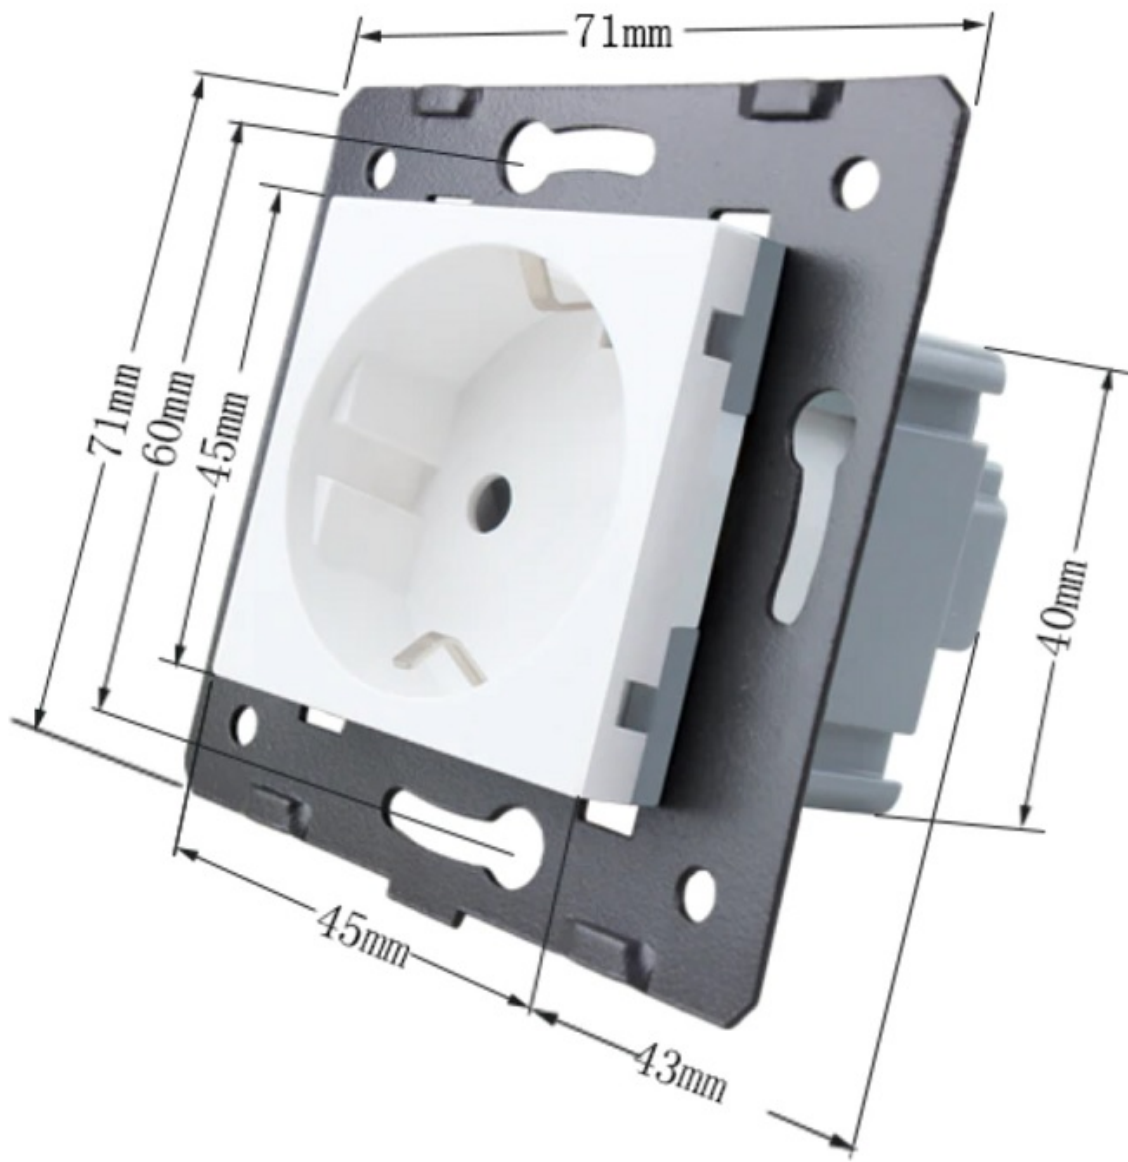

GNIAZDO 230V SCHUKO
POTRÓJNE KOLOR IWORY WELAIK
®

CENA: **246,00** PLN

CZAS WYSYŁKI: BRAK NA MAGAZYNIE!
DOSTĘPNOŚĆ 30 DNI

PRODUCENT: WELAIK

NUMER KATALOGOWY: AGGGEU-14

TYP MODUŁU: G

OPIS PRZEDMIOTU

Various Products

You will find what you need here

CENA ZA MODUŁ GNIAZDA SCHUKO Z RAMKĄ SZKLANĄ W WYBRANYM KOLORZE.

SPECYFIKACJA PRODUKTU:

1. NAPIĘCIE ROBOCZE: PRĄD ZMIENNY 110 V-250 V/50 HZ-60 HZ
2. NATĘŻENIE PRĄDU: 16 A
3. ŚRODOWISKO PRACY: -30~70°C; WILGOTNOŚĆ WZGLĘDNA PONIŻEJ 95%
4. PRODUKT PASUJE DO STANDARDOWEJ PUSZKI ELEKTRYCZNEJ 60 MM, MONTAŻ NA WKRĘTY - GNIAZDKA NIE POSIADAJĄ "ŁAPEK" ROZPOROWYCH.
5. PRODUKT ZGODNY Z NORMĄ ROHS I CE

UWAGA: MONTAŻ I PODŁĄCZENIE, BEZWZGLĘDNI PRZY WYŁĄCZONYM NAPIĘCIU ZASILANIA

GNAZDO Z UZIEMIENIEM, W RAMCE SZKLANEJ. PONADczasowy WYGLĄD SZKŁA NADA NIEPOWTARZALNEGO WYGLĄDU PAŃSTWA POMIESZCZENIU.

KONTAKTY SZKLANE POKAZUJĄ SWOJE ZALETY NIE TYLKO W DOMOWYM ZACISZU ALE RÓWNIEŻ W BUDYNKACH FIRMOWYCH, LECZNICACH ORAZ GABINETACH.

W NASZEJ OFERCIE ZNAJDĄ PAŃSTWO GNAZDKA SZKLANE W KONFIGURACJACH OD 1 DO 5 PUSZEK MONTAŻOWYCH.

GNAZDA ELEKTRYCZNE WELAIK TO WYSOKA JAKOŚĆ, PEWNOŚĆ MONTAŻU ORAZ ZADOWOLENIE Z UŻYTKOWANIA.

PRZEŁAMUJ STEREOTYPY - MONTUJ PANELE SZKLANE WŁĄCZNIKÓW W PIONIE. ZYSKUJ NIE TYLKO MIEJSCE NA ŚCIANIE - POKAŻ NOWY DESIGN ORAZ ŚWIETNĄ ERGONOMIE.