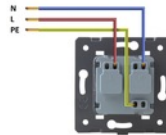

OPIS PRZEDMIOTU