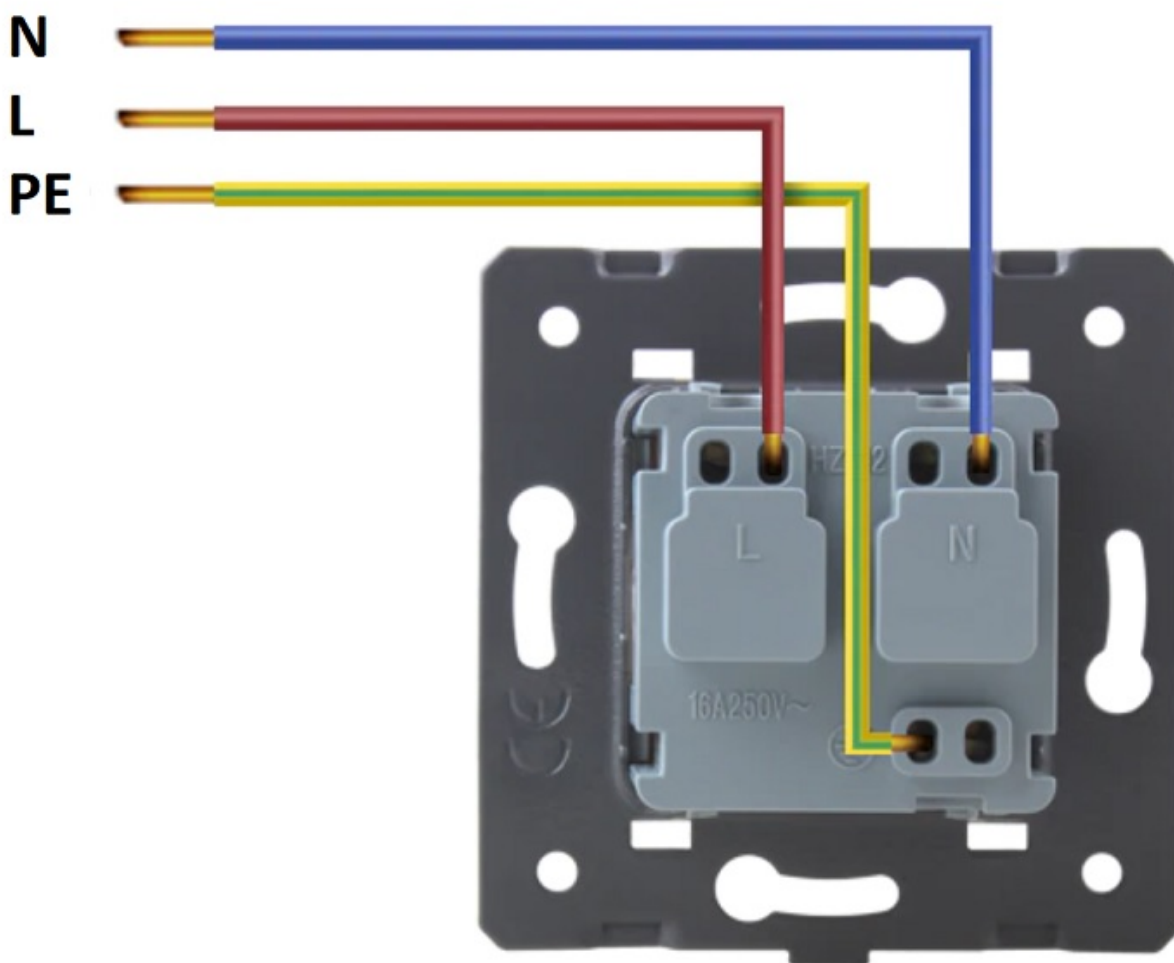

You will find what you need here

CENA ZA MODUŁ GNIAZDA SCHUKO Z RAMKĄ SZKLANĄ W WYBRANYM KOLORZE.

SPECYFIKACJA PRODUKTU:

1. NAPIĘCIE ROBOCZE: PRĄD ZMIENNY 110 V-250 V/50 HZ-60 HZ
2. NATĘŻENIE PRĄDU: 16 A
3. ŚRODOWISKO PRACY: -30~70°C; WILGOTNOŚĆ WZGLĘDNA PONIŻEJ 95%
4. PRODUKT PASUJE DO STANDARDOWEJ PUSZKI ELEKTRYCZNEJ 60 MM, MONTAŻ NA WKRĘTY - GNIAZDKA NIE POSIADAJĄ "ŁAPEK" ROZPOROWYCH.
5. PRODUKT ZGODNY Z NORMĄ ROHS I CE

UWAGA: MONTAŻ I PODŁĄCZENIE, BEZWZGLĘDNI PRZY WYŁĄCZONYM NAPIĘCIU ZASILANIA

GNAZDO Z UZIEMIENIEM, W RAMCE SZKLANEJ. PONADczasowy WYGLĄD SZKŁA NADA NIEPOWTARZALNEGO WYGLĄDU PAŃSTWA POMIESZCZENIU.

KONTAKTY SZKLANE POKAZUJĄ SWOJE ZALETY NIE TYLKO W DOMOWYM ZACISZU ALE RÓWNIEŻ W BUDYNKACH FIRMOWYCH, LECZNICACH ORAZ GABINETACH.

W NASZEJ OFERCIE ZNAJDĄ PAŃSTWO GNAZDKA SZKLANE W KONFIGURACJACH OD 1 DO 5 PUSZEK MONTAŻOWYCH.

GNAZDA ELEKTRYCZNE WELAIK TO WYSOKA JAKOŚĆ, PEWNOŚĆ MONTAŻU ORAZ ZADOWOLENIE Z UŻYTKOWANIA.

PRZEŁAMUJ STEREOTYPY - MONTUJ PANELE SZKLANE WŁĄCZNIKÓW W PIONIE. ZYSKUJ NIE TYLKO MIEJSCE NA ŚCIANIE - POKAŻ NOWY DESIGN ORAZ ŚWIETNĄ ERGONOMIE.