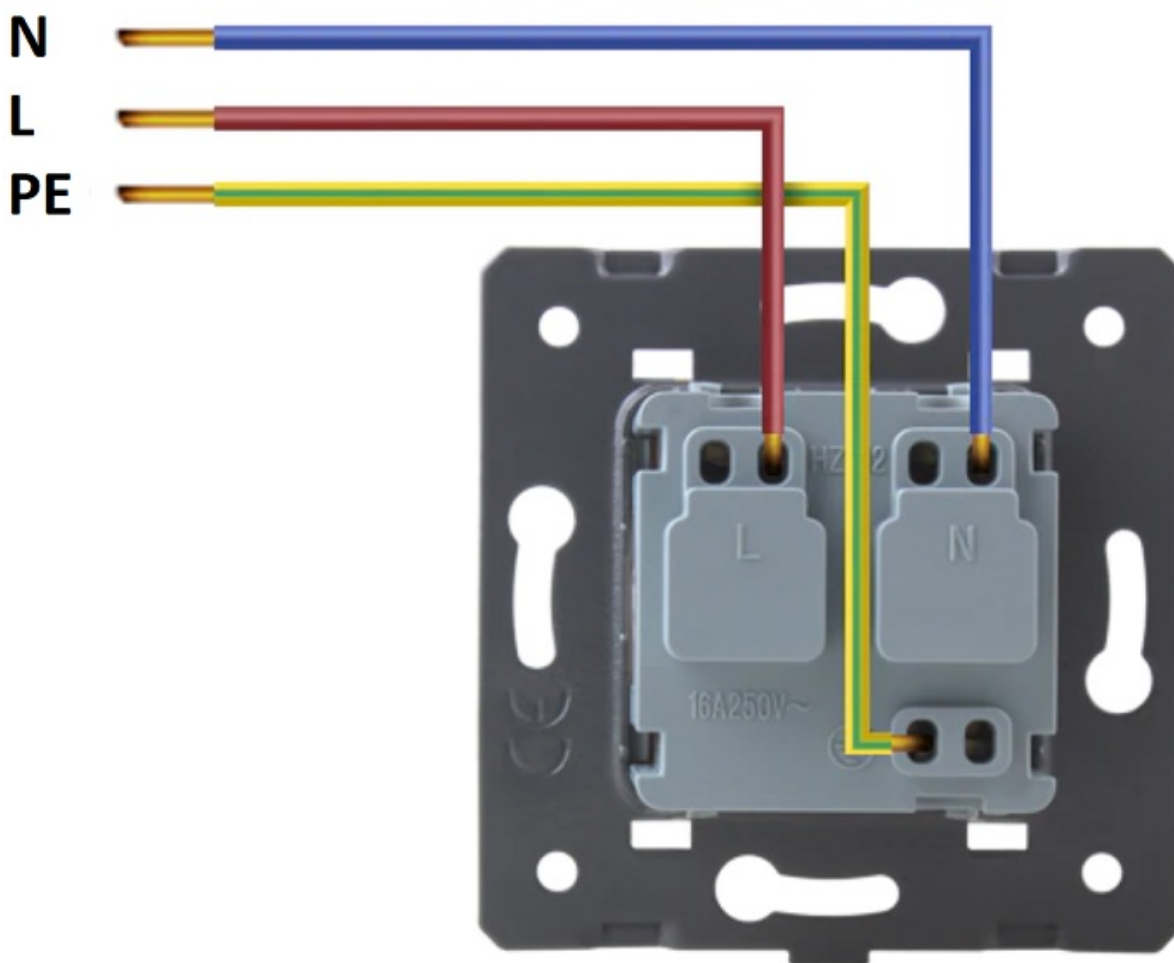

# Various Products

You will find what you need here

**CENA ZA MODUŁ GNIAZDA SCHUKO Z RAMKĄ SZKLANĄ W WYBRANYM KOLORZE.**

SPECYFIKACJA PRODUKTU:

1. NAPIĘCIE ROBOCZE: PRĄD ZMIENNY 110 V-250 V/50 HZ-60 HZ
2. NATĘŻENIE PRĄDU: 16 A
3. ŚRODOWISKO PRACY: -30~70°C; WILGOTNOŚĆ WZGLĘDNA PONIŻEJ 95%
4. PRODUKT PASUJE DO STANDARDOWEJ PUSZKI ELEKTRYCZNEJ 60 MM, MONTAŻ NA WKRĘTY - GNIAZDKA NIE POSIADAJĄ "ŁAPEK" ROZPOROWYCH.
5. PRODUKT ZGODNY Z NORMĄ ROHS I CE

**UWAGA: MONTAŻ I PODŁĄCZENIE, BEZWZGLĘDNIE PRZY WYŁĄCZONYM NAPIĘCIU ZASILANIA**

GNAZDO Z UZIEMIENIEM, W RAMCE SZKLANEJ. PONADczasowy WYGLĄD SZKŁA NADA NIEPOWTARZALNEGO WYGLĄDU PAŃSTWA POMIESZCZENIU.

KONTAKTY SZKLANE POKAZUJĄ SWOJE ZALETY NIE TYLKO W DOMOWYM ZACISZU ALE RÓWNIEŻ W BUDYNKACH FIRMOWYCH, LECZNICACH ORAZ GABINETACH.

W NASZEJ OFERCIE ZNAJDĄ PAŃSTWO GNAZDKA SZKLANE W KONFIGURACJACH OD 1 DO 5 PUSZEK MONTAŻOWYCH.

GNAZDA ELEKTRYCZNE WELAIK TO WYSOKA JAKOŚĆ, PEWNOŚĆ MONTAŻU ORAZ ZADOWOLENIE Z UŻYTKOWANIA.

PRZEŁAMUJ STEREOTYPY - MONTUJ PANELE SZKLANE WŁĄCZNIKÓW W PIONIE. ZYSKUJ NIE TYLKO MIEJSCE NA ŚCIANIE - POKAŻ NOWY DESIGN ORAZ ŚWIETNĄ ERGONOMIE.