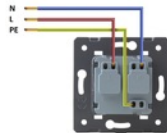

GNIAZDO 230V SCHUKO
POTRÓJNE KOLOR CZARNY
WELAIK ®

CENA: **246,00** PLN

CZAS WYSYŁKI: 48H

PRODUCENT: WELAIK

NUMER KATALOGOWY: AGGGEU-12

TYP MODUŁU: G

OPIS PRZEDMIOTU