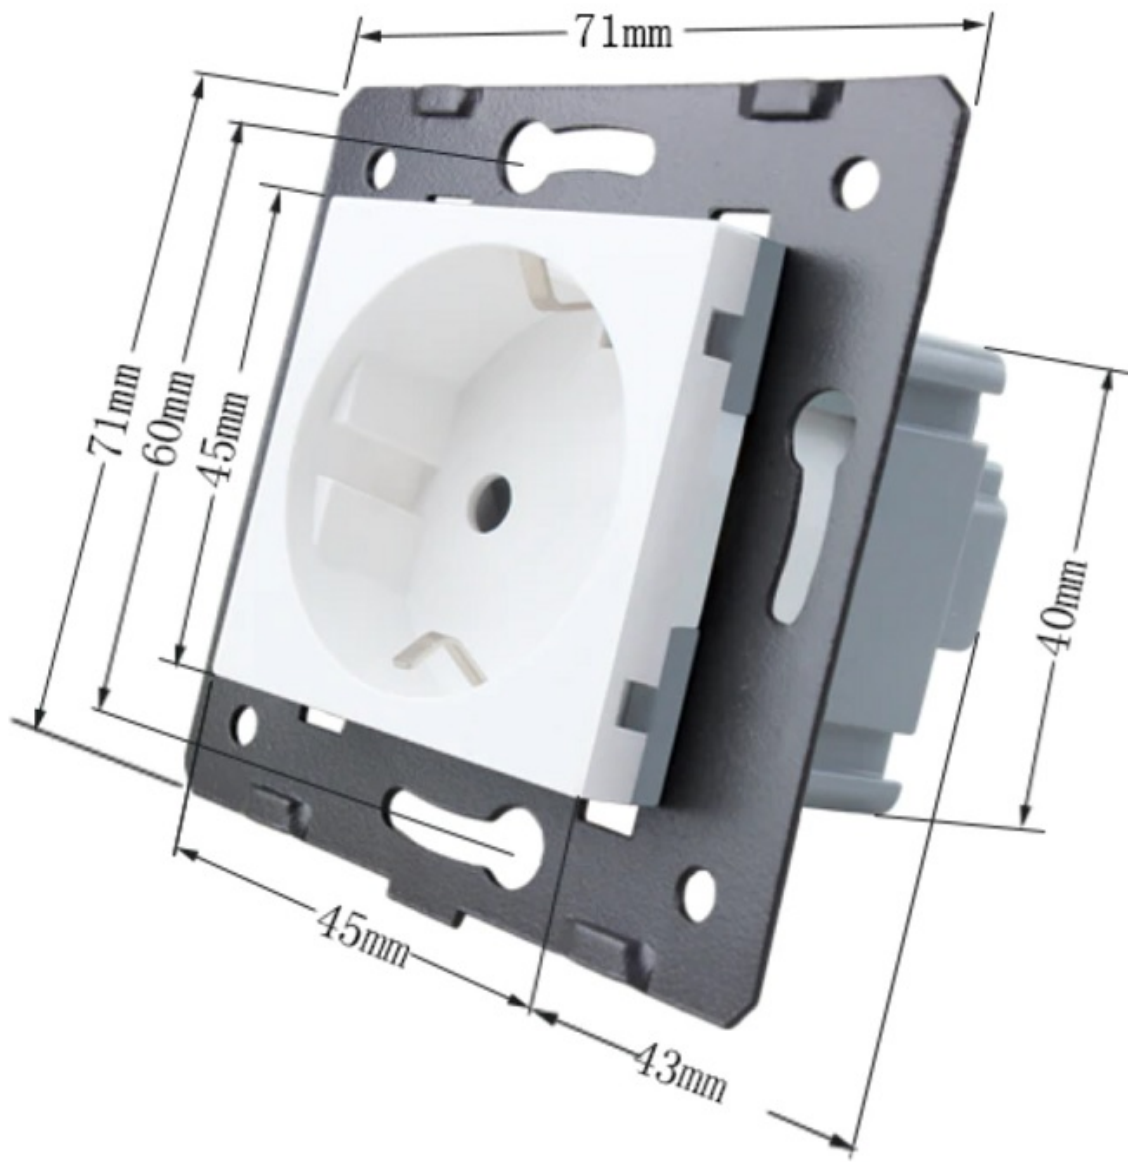

GNIAZDO 230V SCHUKO  
POTRÓJNE KOLOR CZARNY  
WELAIK ®

CENA: **246,00** PLN

CZAS WYSYŁKI: 48H

PRODUCENT: WELAIK

NUMER KATALOGOWY: AGGGEU-12

TYP MODUŁU: G

OPIS PRZEDMIOTU

# Various Products

You will find what you need here

**CENA ZA MODUŁ GNIAZDA SCHUKO Z RAMKĄ SZKLANĄ W WYBRANYM KOLORZE.**

SPECYFIKACJA PRODUKTU:

1. NAPIĘCIE ROBOCZE: PRĄD ZMIENNY 110 V-250 V/50 HZ-60 HZ
2. NATĘŻENIE PRĄDU: 16 A
3. ŚRODOWISKO PRACY: -30~70°C; WILGOTNOŚĆ WZGLĘDNA PONIŻEJ 95%
4. PRODUKT PASUJE DO STANDARDOWEJ PUSZKI ELEKTRYCZNEJ 60 MM, MONTAŻ NA WKRĘTY - GNIAZDKA NIE POSIADAJĄ "ŁAPEK" ROZPOROWYCH.
5. PRODUKT ZGODNY Z NORMĄ ROHS I CE

**UWAGA: MONTAŻ I PODŁĄCZENIE, BEZWZGLĘDNIE PRZY WYŁĄCZONYM NAPIĘCIU ZASILANIA**

GNAZDO Z UZIEMIENIEM, W RAMCE SZKLANEJ. PONADczasowy WYGLĄD SZKŁA NADA NIEPOWTARZALNEGO WYGLĄDU PAŃSTWA POMIESZCZENIU.

KONTAKTY SZKLANE POKAZUJĄ SWOJE ZALETY NIE TYLKO W DOMOWYM ZACISZU ALE RÓWNIEŻ W BUDYNKACH FIRMOWYCH, LECZNICACH ORAZ GABINETACH.

W NASZEJ OFERCIE ZNAJDĄ PAŃSTWO GNAZDKA SZKLANE W KONFIGURACJACH OD 1 DO 5 PUSZEK MONTAŻOWYCH.

GNAZDA ELEKTRYCZNE WELAIK TO WYSOKA JAKOŚĆ, PEWNOŚĆ MONTAŻU ORAZ ZADOWOLENIE Z UŻYTKOWANIA.

PRZEŁAMUJ STEREOTYPY - MONTUJ PANELE SZKLANE WŁĄCZNIKÓW W PIONIE. ZYSKUJ NIE TYLKO MIEJSCE NA ŚCIANIE - POKAŻ NOWY DESIGN ORAZ ŚWIETNĄ ERGONOMIE.