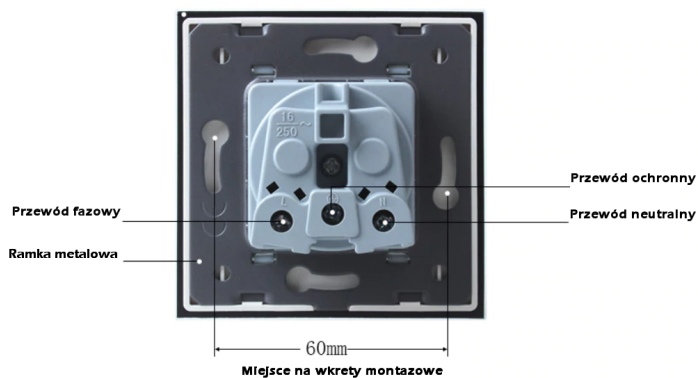

## PODWÓJNE GNIAZDKO Z KLAPKĄ KOLOR BIAŁY WELAIK ®

CENA: **213,00** PLN

CZAS WYSYŁKI: 48H

PRODUCENT: WELAIK

NUMER KATALOGOWY: AGGEFP-11

### OPIS PRZEDMIOTU

**CENA OBEJMUJE PODWÓJNE GNIAZDKO Z UZIEMIENIEM FR I KLAPKĄ BRYZGOSZCZELNĄ.**

SPECYFIKACJA PRODUKTU:

1. NAPIĘCIE ROBOCZE: PRĄD ZMIENNY 110 V-250 V/50 HZ-60 HZ
2. NATĘŻENIE PRĄDU: 16 A
3. ŚRODOWISKO PRACY: -30~70°C; WILGOTNOŚĆ WZGLĘDNA PONIŻEJ 95%
4. PRODUKT PASUJE DO STANDARDOWEJ PUSZKI ELEKTRYCZNEJ 60 MM, MONTAŻ NA WKRĘTY - GNIAZDKA NIE POSIADAJĄ "ŁAPEK" ROZPOROWYCH.
5. PRODUKT ZGODNY Z NORMĄ ROHS I CE

**UWAGA: MONTAŻ I PODŁĄCZENIE, BEZWZGLĘDNIE PRZY WYŁĄCZONYM NAPIĘCIU ZASILANIA**

GNAZDO Z UZIEMIENIEM, W RAMCE SZKLANEJ. PONADczasowy WYGLĄD SZKŁA NADA NIEPOWTARZALNEGO WYGLĄDU POMIESZCZENIU.

KONTAKTY SZKLANE POKAZUJĄ SWOJE ZALETY NIE TYLKO W DOMOWYM ZACISZU ALE RÓWNIEŻ W BUDYNKACH FIRMOWYCH, LECZNICACH ORAZ GABINETACH.

W NASZEJ OFERCIE ZNAJDĄ PAŃSTWO GNAZDKA SZKLANE W KONFIGURACJACH OD 1 DO 5 PUSZEK MONTAŻOWYCH.

GNAZDA ELEKTRYCZNE WELAIK TO WYSOKA JAKOŚĆ, PEWNOŚĆ MONTAŻU ORAZ ZADOWOLENIE Z UŻYTKOWANIA.

PRZEŁAMUJ STEREOTYPY - MONTUJ PANELE SZKLANE WŁĄCZNIKÓW W PIONIE. ZYSKUJ NIE TYLKO MIEJSCE NA ŚCIANIE - POKAŻ NOWY DESIGN ORAZ ŚWIETNĄ ERGONOMIE.