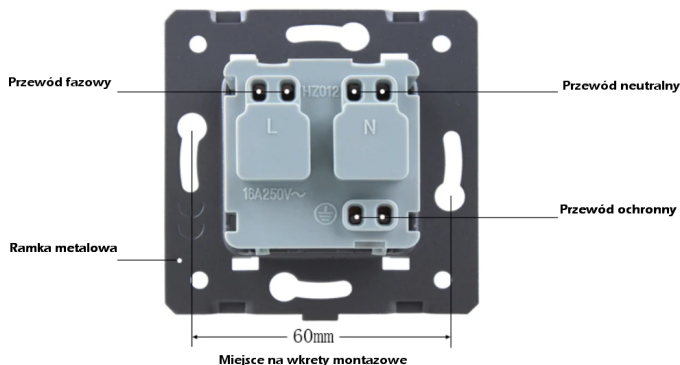

GNAZDO Z UZIEMIENIEM, W RAMCE SZKLANEJ. PONADczasowy WYGLĄD SZKŁA NADA NIEPOWTARZALNEGO WYGLĄDU POMIESZCZENIU.

KONTAKTY SZKLANE POKAZUJĄ SWOJE ZALETY NIE TYLKO W DOMOWYM ZACISZU ALE RÓWNIEŻ W BUDYNKACH FIRMOWYCH, LECZNICACH ORAZ GABINETACH.

W NASZEJ OFERCIE ZNAJDĄ PAŃSTWO GNAZDKA SZKLANE W KONFIGURACJACH OD 1 DO 5 PUSZEK MONTAŻOWYCH.

GNAZDA ELEKTRYCZNE WELAIK TO WYSOKA JAKOŚĆ, PEWNOŚĆ MONTAŻU ORAZ ZADOWOLENIE Z UŻYTKOWANIA.

PRZEŁAMUJ STEREOTYPY - MONTUJ PANELE SZKLANE WŁĄCZNIKÓW W PIONIE. ZYSKUJ NIE TYLKO MIEJSCE NA ŚCIANIE - POKAŻ NOWY DESIGN ORAZ ŚWIETNĄ ERGONOMIE.

CHCESZ ODMIENIĆ SWOJE WNĘTRZNE? SZUKASZ CZEGOŚ INNEGO NIŻ ZWYKŁY WYŁĄCZNIK LUB GNAZDKO? WKRO CZ DO NASZEGO SZKLANEGO ŚWIATA WYŁĄCZNIKÓW DOTYKOWYCH I KONTAKTÓW SZKLANYCH.

SZUKASZ NOWOCZESNEGO WYKOŃCZENIA SWOJEGO PIĘKNEGO MIESZKANIA? NASZA KOLEKCJA KONTAKTÓW SZKLANYCH MARKI WELAIK TO KWINESENCJA ELEGANCI ORAZ NOWOCZESNOŚCI.