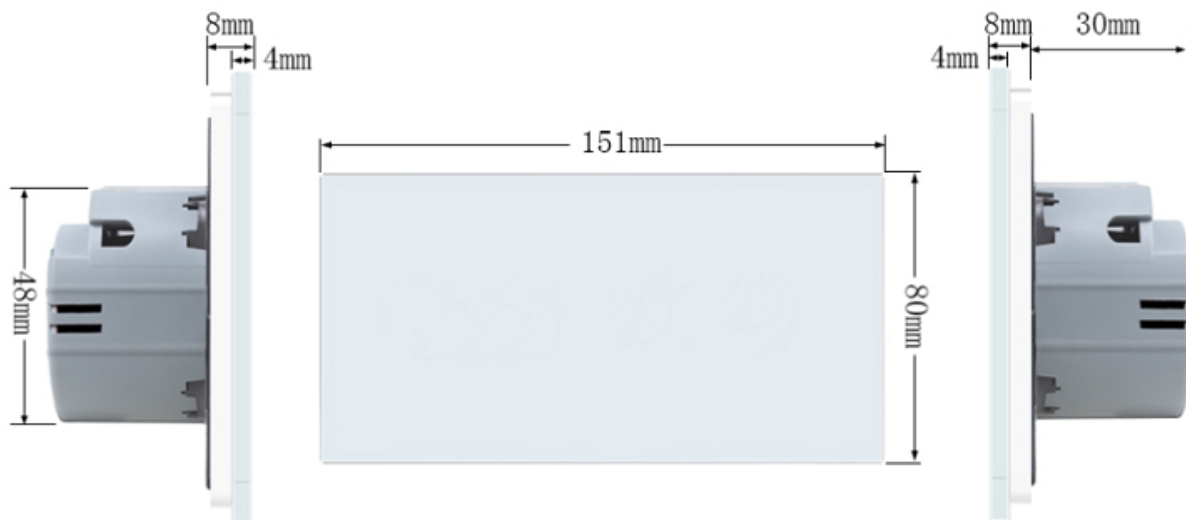

POMOŻEMY CI WYPOSAŻYĆ TWOJE WYMARZONE WNĘTRZE W NOWOCZESNE DOTYKOWE KONTAKTY SZKLANE. ZAPRASZAMY DO KONTAKTU Z NASZYM SPRZEDAWCĄ.

WŁĄCZNIKI DOTYKOWE STANOWIĄ PONAD CZASOWĄ ELEGANCJĘ ORAZ WYJĄTKOWY DESIGN. DZIĘKI NASZYM SZKLANYM PANELOM NADASZ NOWOCZESNOŚCI SWOIM WNĘTRZOM.

PRZEŁAMUJ STEREOTYPY - MONTUJ PANELE SZKLANE WŁĄCZNIKÓW W PIONIE. ZYSKUJ NIE TYLKO MIEJSCE NA ŚCIANIE - POKAŻ NOWY DESIGN ORAZ ŚWIETNĄ ERGONOMIE.

**POMOC TECHNICZNA, SERWIS, SCHEMATY
PODLACZENIEWLACZNIKA.PL**

WELAIK Live on Wave ®

Wszelkie prawa zastrzeżone.