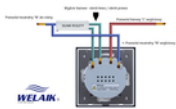

OPIS PRZEDMIOTU

CENA OBEJMUJE STEROWNIK ROLETY WIFI + PANEL SZKLANY PIKTOGRAM W WYBRANYM KOLORZE.

STEROWNIK ROLET **WELAIK BY** LIVE ON WAVE ®