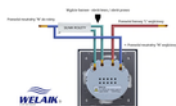

DOTYKOWY STEROWNIK DO
ROLET WIFI Z PIKTOGRAMEM
SREBRNY WELAIK ®

CENA: **288,00** PLN

CZAS WYSYŁKI: 48H

PRODUCENT: WELAIK

NUMER KATALOGOWY: A921CL WIFI-15S

KOLOR SZKŁA: SREBRNY

OPIS PRZEDMIOTU

CENA OBEJMUJE STEROWNIK ROLETY WIFI + PANEL SZKLANY PIKTOGRAM W WYBRANYM KOLORZE.