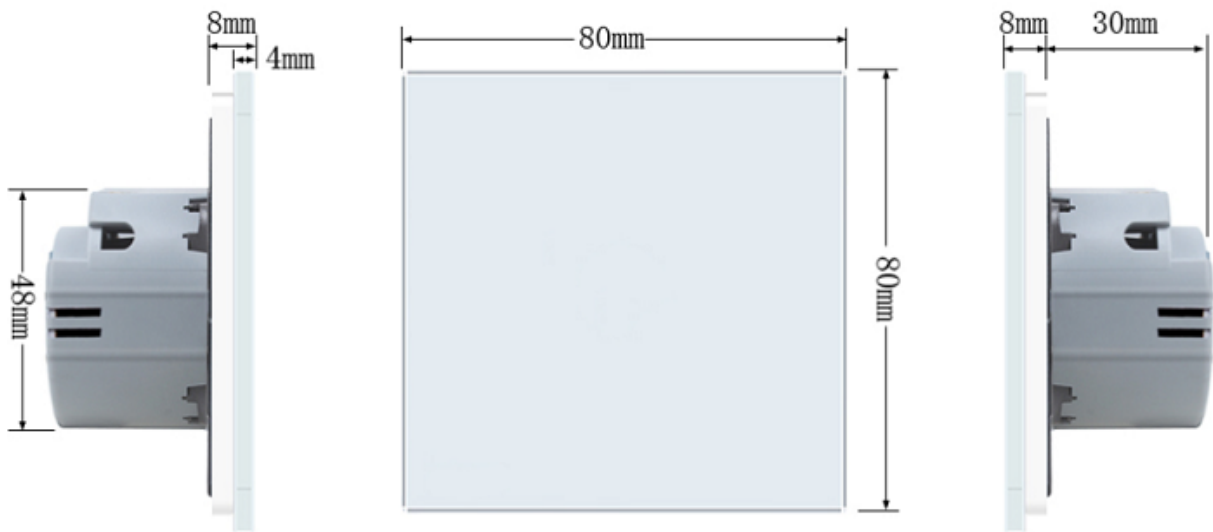

odmienić swoje wnętrza? Szukasz czegoś innego niż zwykły wyłącznik plastikowy? Wkrocz do naszego szklanego świata wyłączników dotykowych.

Panele szklane wykonane ze szkła hartowanego to trwałość i brak zarysowań.

Jest to doskonały wybór dla Twojego mieszkania, domu lub biura.

Włączniki dotykowe szklane

Włączniki dotykowe szklane marki Welaik to niepowtarzalny design, zastosowane panele szklane dodają otoczeniu dodatkowe piękno i styl. Włączniki szklane dostępne są w różnych kolorach.

Prosta pielęgnacja włączników szklanych, łatwe w utrzymaniu czystości. Wystarczy płyn do szyb i ściereczka.

**POMOC TECHNICZNA, SERWIS, SCHEMATY
PODLACZENIEWLACZNIKA.PL**