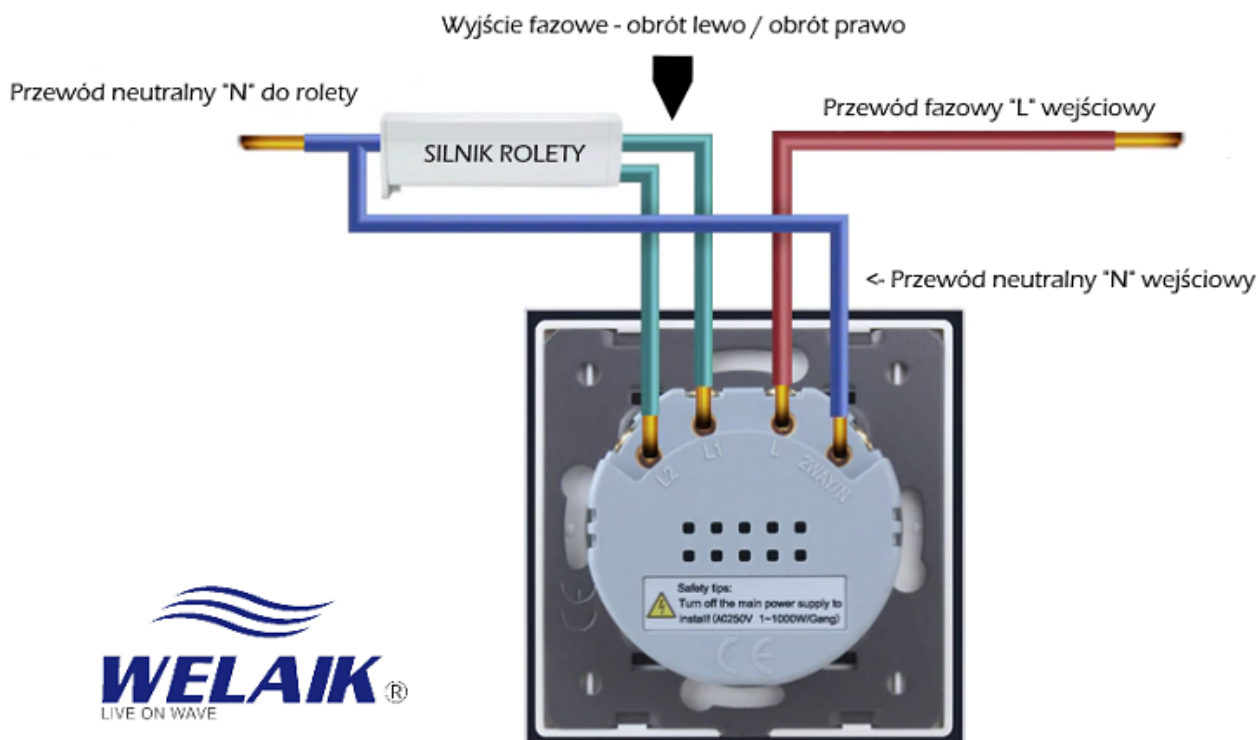

W APLIKACJI TUYA MOŻNA USTAWIAĆ WYŁĄCZNIKI CZASOWE, TIMERY DLA KAŻDEGO ŚWIATŁA OSOBNO. TRYBY SCEN UMOŻLIWIĄ ZAAWANSOWANĄ REGULACJĘ OŚWIETLENIA W DOMU A INTELIGENTNY STEROWNIK DO ROLET, UMOŻLIWI USTAWIENIE PROCENTOWE ROZSUNIĘCIA SIĘ ROLET. USTALAJ GODZINĘ OTWARCIA ROLET I ICH ZAMKNIĘCIA. STERUJ ROLETAMI Z DRUGIEGO KOŃCA ŚWIATA.

NIE POTRZEBUJĄ PAŃSTWO ŻADNYCH DODATKOWYCH BRAMEK BĄDŹ PORTÓW. WYSTARCZY STANDARDOWA SIEĆ WIFI 2,4GHZ.

CHARAKTERYSTYKA TECHNICZNA:

- MAX NATĘŻENIE NA OBWÓD = 5A
- ZASILANIE NAPIĘCIEM PRZEMIENNYM 110-250V 60HZ
- ZUŻYCIE PRĄDU W TRYBIE STANDBY = 0,1MA
- WILGOTNOŚĆ PRACY PONIŻEJ 95% ORAZ TEMPERATURA PRACY = -30 - 70°C
- MAX ŻYWOTNOŚĆ 100.000 CYKLI
- WYMAGA STANDARDOWEJ INSTALACJI ELEKTRYCZNEJ
- SYGNALIZACJA STANU CZUWANIA - LED NIEBIESKI, PRACY - LED CZERWONY
- WSPÓŁPRACUJE ZE STANDARDOWYMI, LEDOWYMI ORAZ KOMPAKTOWYMI ŻARÓWKI.
- MONTAŻ W STANDARDOWEJ PUSZCE 60MM - WYMAGANE WKRĘTY MONTAŻOWE ZNAJDUJĄCE SIĘ W PUSZCE
- INSTRUKCJA MONTAŻU W JĘZYKU POLSKIM
- WSZYSTKIE PRODUKTY WELAIK ZGODNE SĄ Z NORMĄ ROHS ORAZ CE

amazon alexa

Google Home

WELAIK®
LIVE ON WAVE

W RAZIE PROBLEMÓW Z PODŁĄCZENIEM ORAZ POTRZEBĄ DODATKOWYCH INFORMACJI
ZAPRASZAMY DO NASZEGO PORTALU: PODLACZENIEWLACZNIKA.PL

SCHEMAT PODŁĄCZANIA:

Oprogramowanie TUYA dostępne dla: