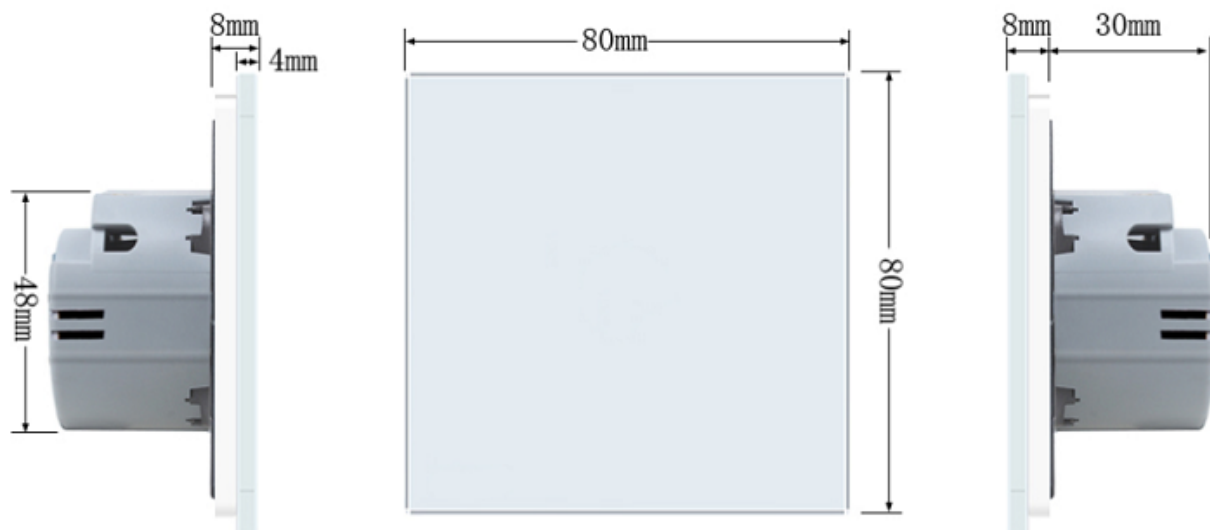

WŁĄCZNIKI DOTYKOWE STANOWIĄ PONAD CZASOWĄ ELEGANCJĘ ORAZ WYJĄTKOWY DESIGN. DZIĘKI NASZYM SZKLANYM PANELOM NADASZ NOWOCZESNOŚCI SWOIM WNĘTRZOM.

PRZEŁAMUJ STEREOTYPY - MONTUJ PANELE SZKLANE WŁĄCZNIKÓW W PIONIE. ZYSKUJ NIE TYLKO MIEJSCE NA ŚCIANIE - POKAŻ NOWY DESIGN ORAZ ŚWIETNĄ ERGONOMIE.

**POMOC TECHNICZNA, SERWIS, SCHEMATY
PODLACZENIEWŁĄCZNIKA.PL**

WELAIK Live on Wave ®

Wszelkie prawa zastrzeżone.