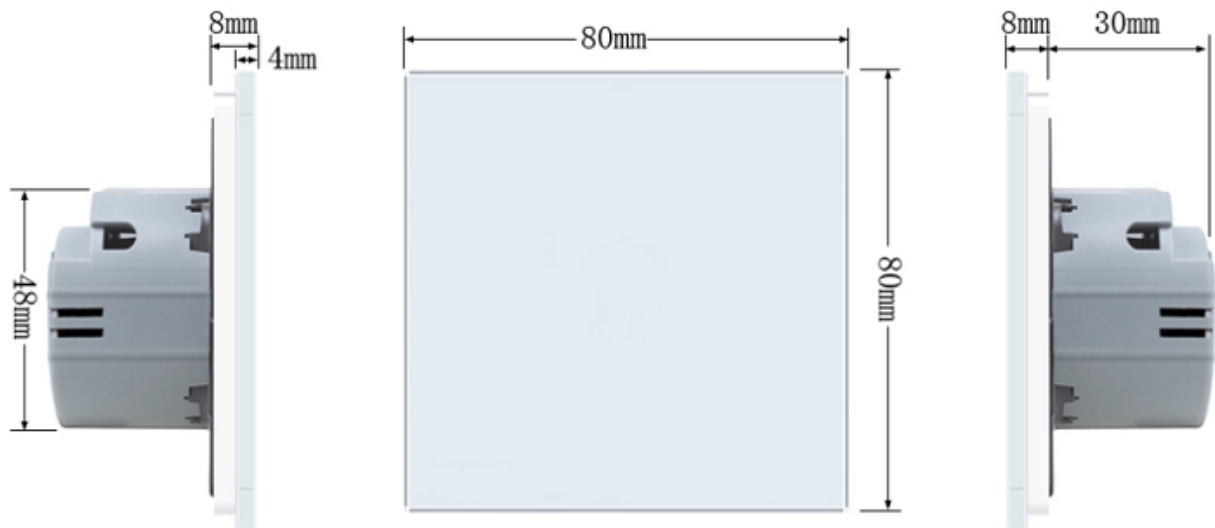

WŁĄCZNIKI DOTYKOWE STANOWIĄ PONAD CZASOWĄ ELEGANCJĘ ORAZ WYJĄTKOWY DESIGN. DZIĘKI NASZYM SZKLANYM PANELOM NADASZ NOWOCZESNOŚCI SWOIM WNĘTRZOM.

PRZEŁAMUJ STEREOTYPY - MONTUJ PANELE SZKLANE WŁĄCZNIKÓW W PIONIE. ZYSKUJ NIE TYLKO MIEJSCE NA ŚCIANIE - POKAŻ NOWY DESIGN ORAZ ŚWIETNĄ ERGONOMIE.

**POMOC TECHNICZNA, SERWIS, SCHEMATY
PODLACZENIEWŁACZNIKA.PL**

WELAIK Live on Wave ®

Wszelkie prawa zastrzeżone.