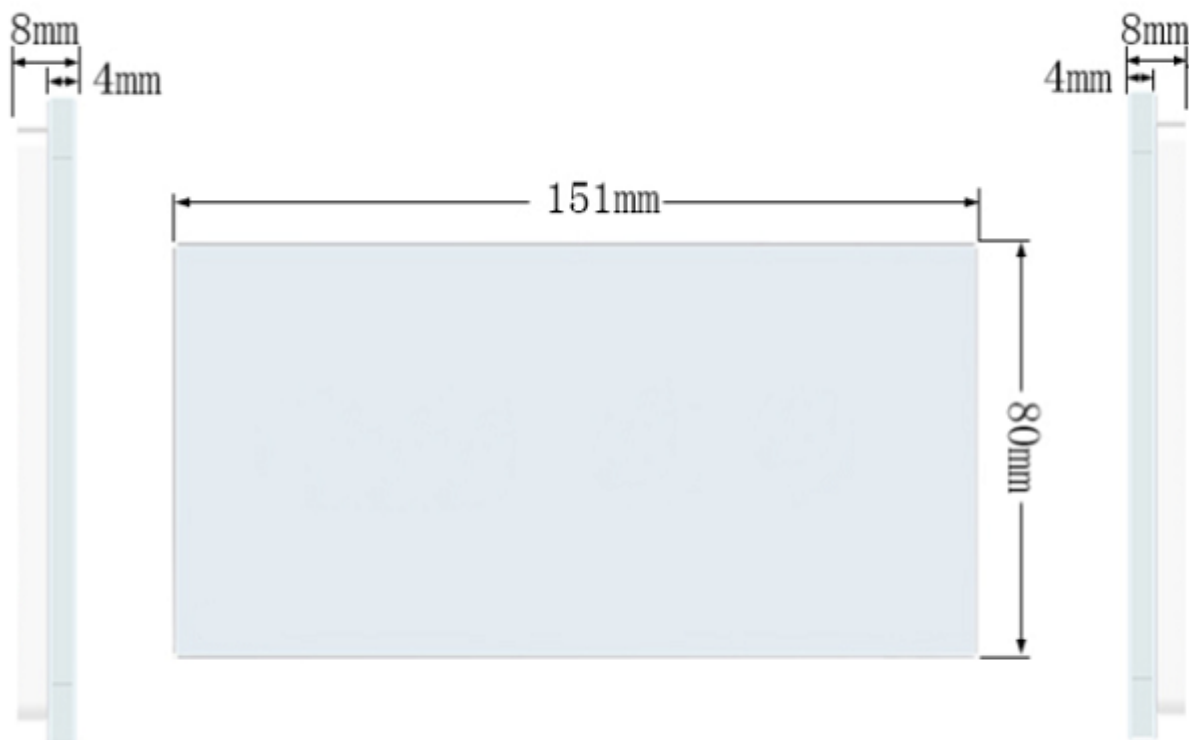

PRZED MONTAŻEM PROSIMY O ZAPOZNANIE SIĘ Z INSTRUKCJĄ.

WELAIK WSPIERA SWOICH KLIENTÓW W ARANŻACJI NOWOCZESNYCH WNĘTRZ WRAZ Z WYKORZYSTANIEM NIETUZINKOWYCH, DESIGNERSKICH, DOTYKOWYCH KONTAKTÓW SZKLANYCH.

WŁĄCZNIKI DOTYKOWE WELAIK SĄ GWARANCJĄ PONADCZASOWEJ ELEGANCJI ORAZ WYJĄTKOWEGO DESIGNU. OFERUJEMY NIESTANDARDOWE ROZWIĄZANIA - MONTAŻE SZKLANYCH PANELI W PIONIE.

ZAPOZNAJ SIĘ Z NASZĄ SZEROKĄ OFERTĄ.