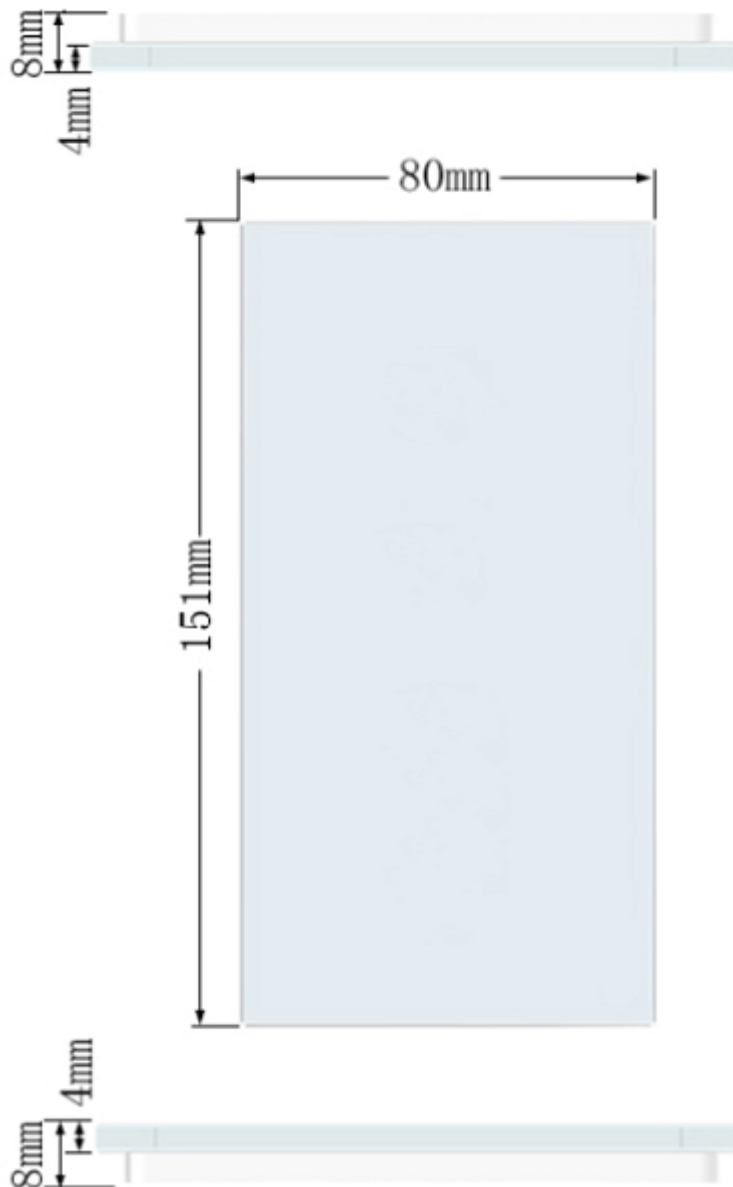

3. MATERIAŁ: PANEL ZE SZKŁA KRYSTAŁOWEGO ŁATWY W UTRZYMANIU CZYSTOŚCI- 4 MM

4. ŚRODOWISKO PRACY: -30~70°C; WILGOTNOŚĆ WZGLĘDNA PONIŻEJ 95%

5. PRODUKT ZGODNY Z NORMĄ CE I ROHS

PRZED MONTAŻEM PROSIMY O ZAPOZNANIE SIĘ Z INSTRUKCJĄ.

WELAIK WSPIERA SWOICH KLIENTÓW W ARANŻACJI NOWOCZESNYCH WNĘTRZ WRAZ Z WYKORZYSTANIEM NIETUZINKOWYCH, DESIGNERSKICH, WŁĄCZNIKÓW SZKLANÝCH.

WŁĄCZNIKI DOTYKOWE WELAIK SĄ GWARANCJĄ PONADCZASOWEJ ELEGANCJI ORAZ WYJĄTKOWEGO DESIGNU. OFERUJEMY NIESTANDARDOWE ROZWIĄZANIA - MONTAŻE SZKLANÝCH PANELI W PIONIE.

ZAPOZNAJ SIĘ Z NASZĄ SZEROKĄ OFERTĄ.