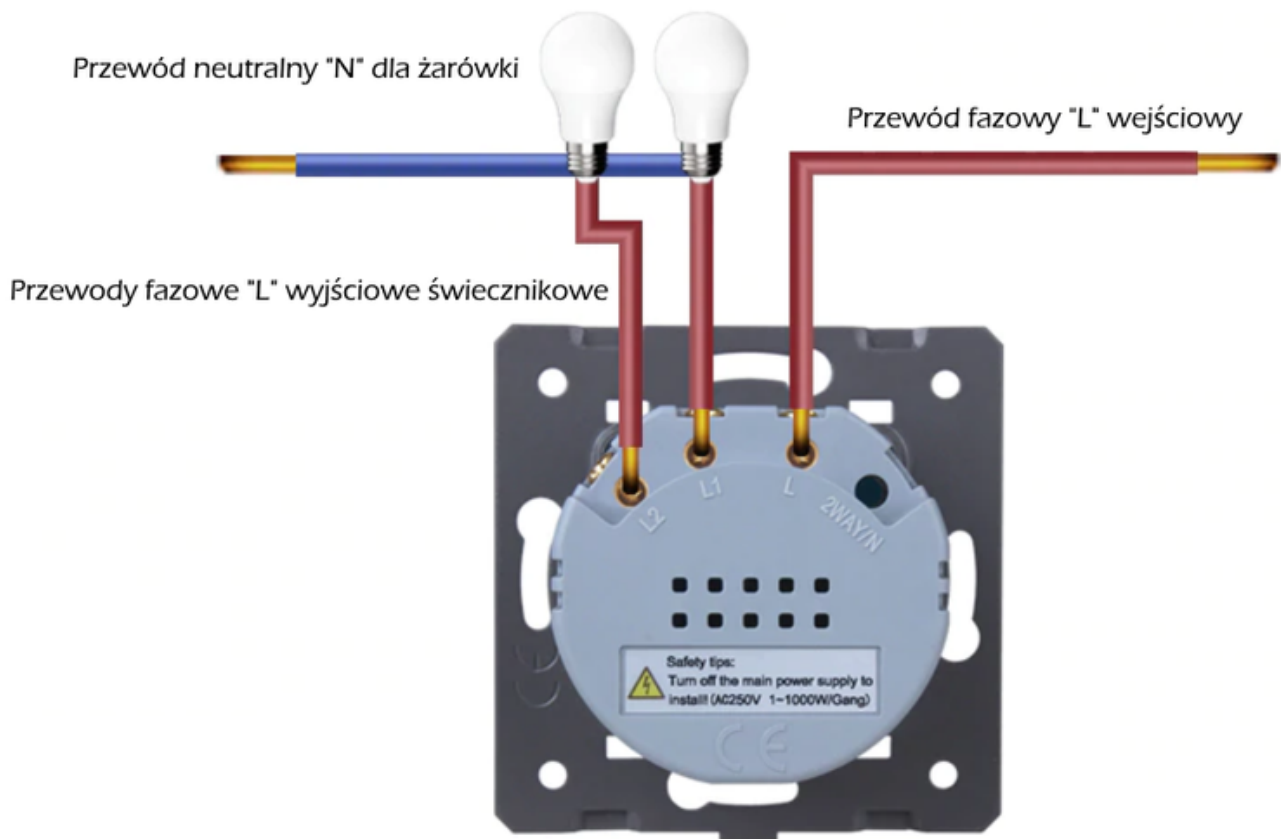

## X-SERIES WELAIK® WŁĄCZNIK ŚWIATŁA PODWÓJNY CZARNY

CENA: **149,00** PLN

CZAS WYSYŁKI: 48H

PRODUCENT: WELAIK

NUMER KATALOGOWY: X2-12NC

KOLOR SZKŁA: CZARNY

### OPIS PRZEDMIOTU

Cena obejmuje panel dotykowy z wyłącznikiem w wybranym kolorze.

Moduły dotykowe WELAIK to lider innowacji na rynku europejskim oraz polskim, działające od 1W do 1000W bez konieczności używania adapterów LED, filtrów oraz kondensatorów.

**Nowa seria produktów X-SERIES WELAIK®**

**PODŚWIETLENIE MODUŁU DOTYKOWEGO NIEBIESKO - CZERWONE**

### Charakterystyka techniczna:

- max natężenie na obwód = 5A
- zasilanie napięciem przemiennym 110-250V 60Hz
- zużycie prądu w trybie standby = 0,1mA
- wilgotność pracy poniżej 95% oraz temperatura pracy = -30 - 70°C
- max żywotność 100.000 cykli
- wymaga standardowej instalacji elektrycznej
- sygnalizacja stanu czuwania - LED niebieski pracy - LED czerwony
- współpracuje ze standardowymi, LED oraz kompaktowymi żarówkami
- montaż w standardowej puszcze 60mm - wymagane wkręty montażowe znajdujące się w puszcze
- instrukcja montażu w języku polskim
- wszystkie produkty WELAIK zgodne są z normą ROHS oraz CE.