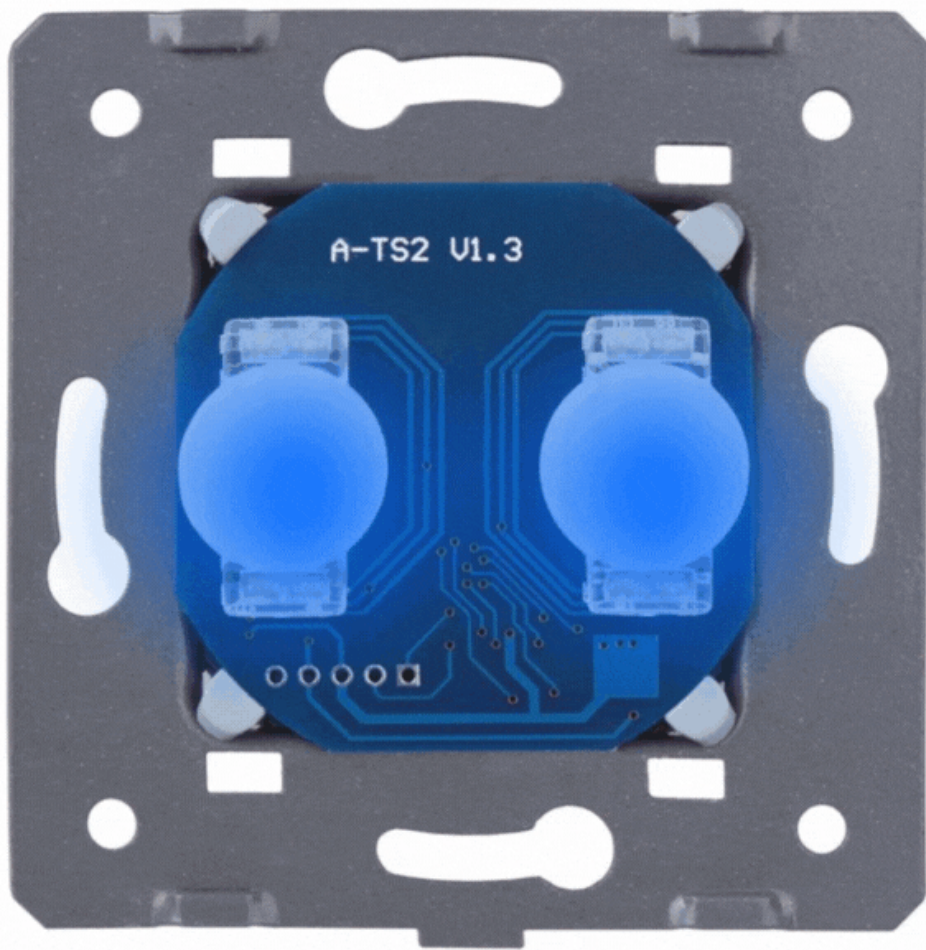

## X-SERIES WELAIK® WŁĄCZNIK ŚWIATŁA PODWÓJNY CZARNY

CENA: **149,00** PLN

CZAS WYSYŁKI: 48H

PRODUCENT: WELAIK

NUMER KATALOGOWY: X2-12NC

KOLOR SZKŁA: CZARNY

### OPIS PRZEDMIOTU

Cena obejmuje panel dotykowy z wyłącznikiem w wybranym kolorze.

Moduły dotykowe WELAIK to lider innowacji na rynku europejskim oraz polskim, działające od 1W do 1000W bez konieczności używania adapterów LED, filtrów oraz kondensatorów.

**Nowa seria produktów X-SERIES WELAIK®**

**PODŚWIETLENIE MODUŁU DOTYKOWEGO NIEBIESKO - CZERWONE**

### Charakterystyka techniczna:

- max natężenie na obwód = 5A
- zasilanie napięciem przemiennym 110-250V 60Hz
- zużycie prądu w trybie standby = 0,1mA
- wilgotność pracy poniżej 95% oraz temperatura pracy = -30 - 70°C
- max żywotność 100.000 cykli
- wymaga standardowej instalacji elektrycznej
- sygnalizacja stanu czuwania - LED niebieski pracy - LED czerwony
- współpracuje ze standardowymi, LED oraz kompaktowymi żarówkami
- montaż w standardowej puszcze 60mm - wymagane wkręty montażowe znajdujące się w puszcze
- instrukcja montażu w języku polskim
- wszystkie produkty WELAIK zgodne są z normą ROHS oraz CE.